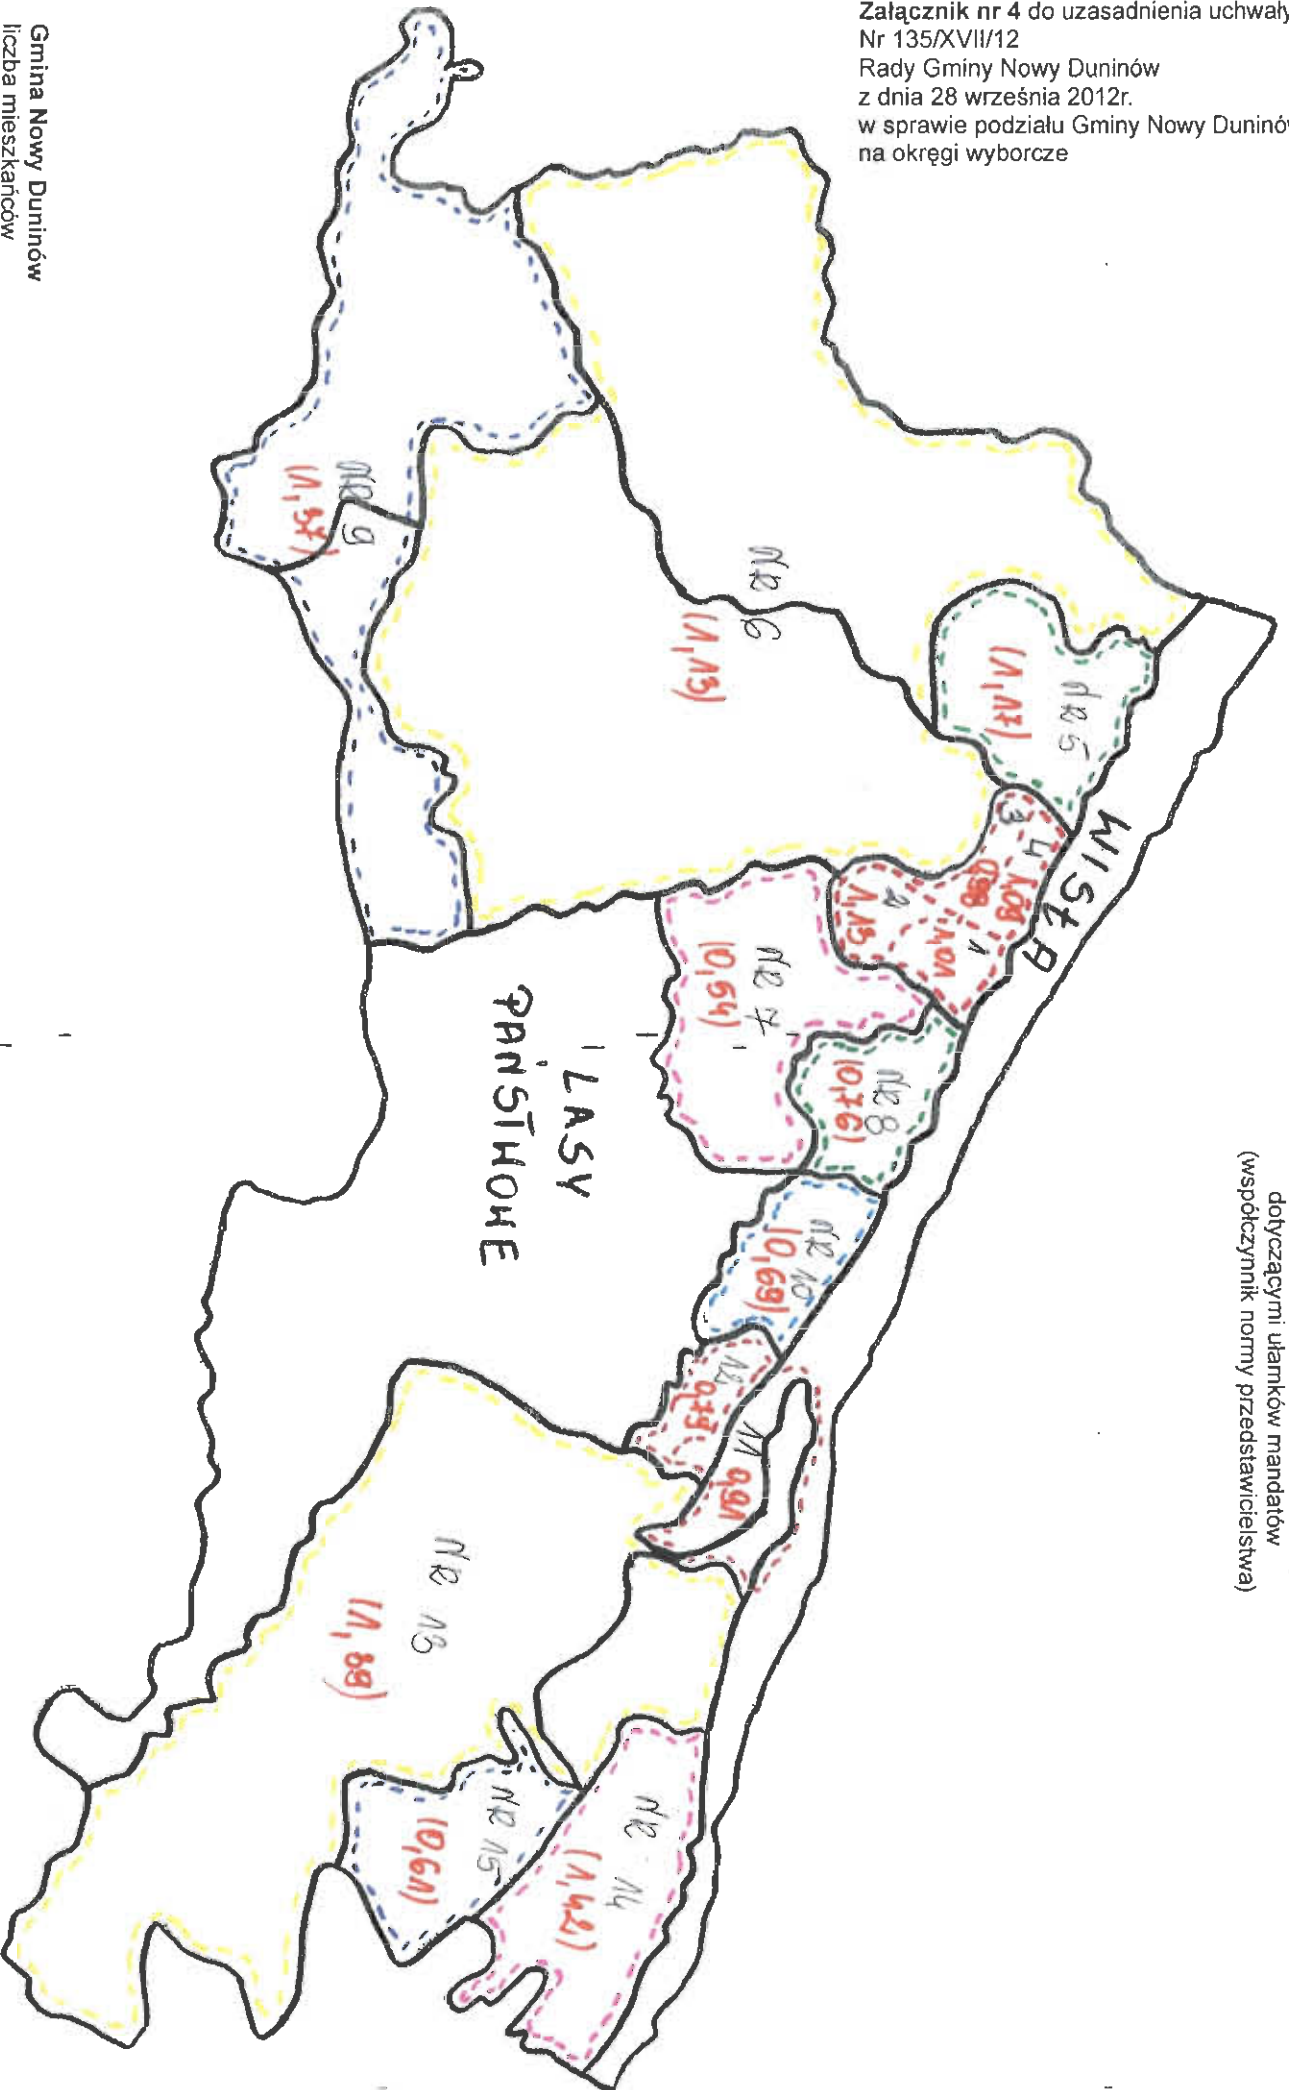

Załącznik nr 4 do uzasadnienia uchwały  
Nr 135/XVII/12  
Rady Gminy Nowy Duninów  
z dnia 28 września 2012r.  
w sprawie podziału Gminy Nowy Duninów  
na okręgi wyborcze

Gmina Nowy Duninów  
liczba mieszkańców  
wg stanu na dzień 30 czerwca 2012r  
wynosi – **4 004 mieszkańców**

Jednolita norma przedstawicielstwa – 267

GRANICE MIEJSCOWOŚCI  
GRANICE OKRĘGÓW