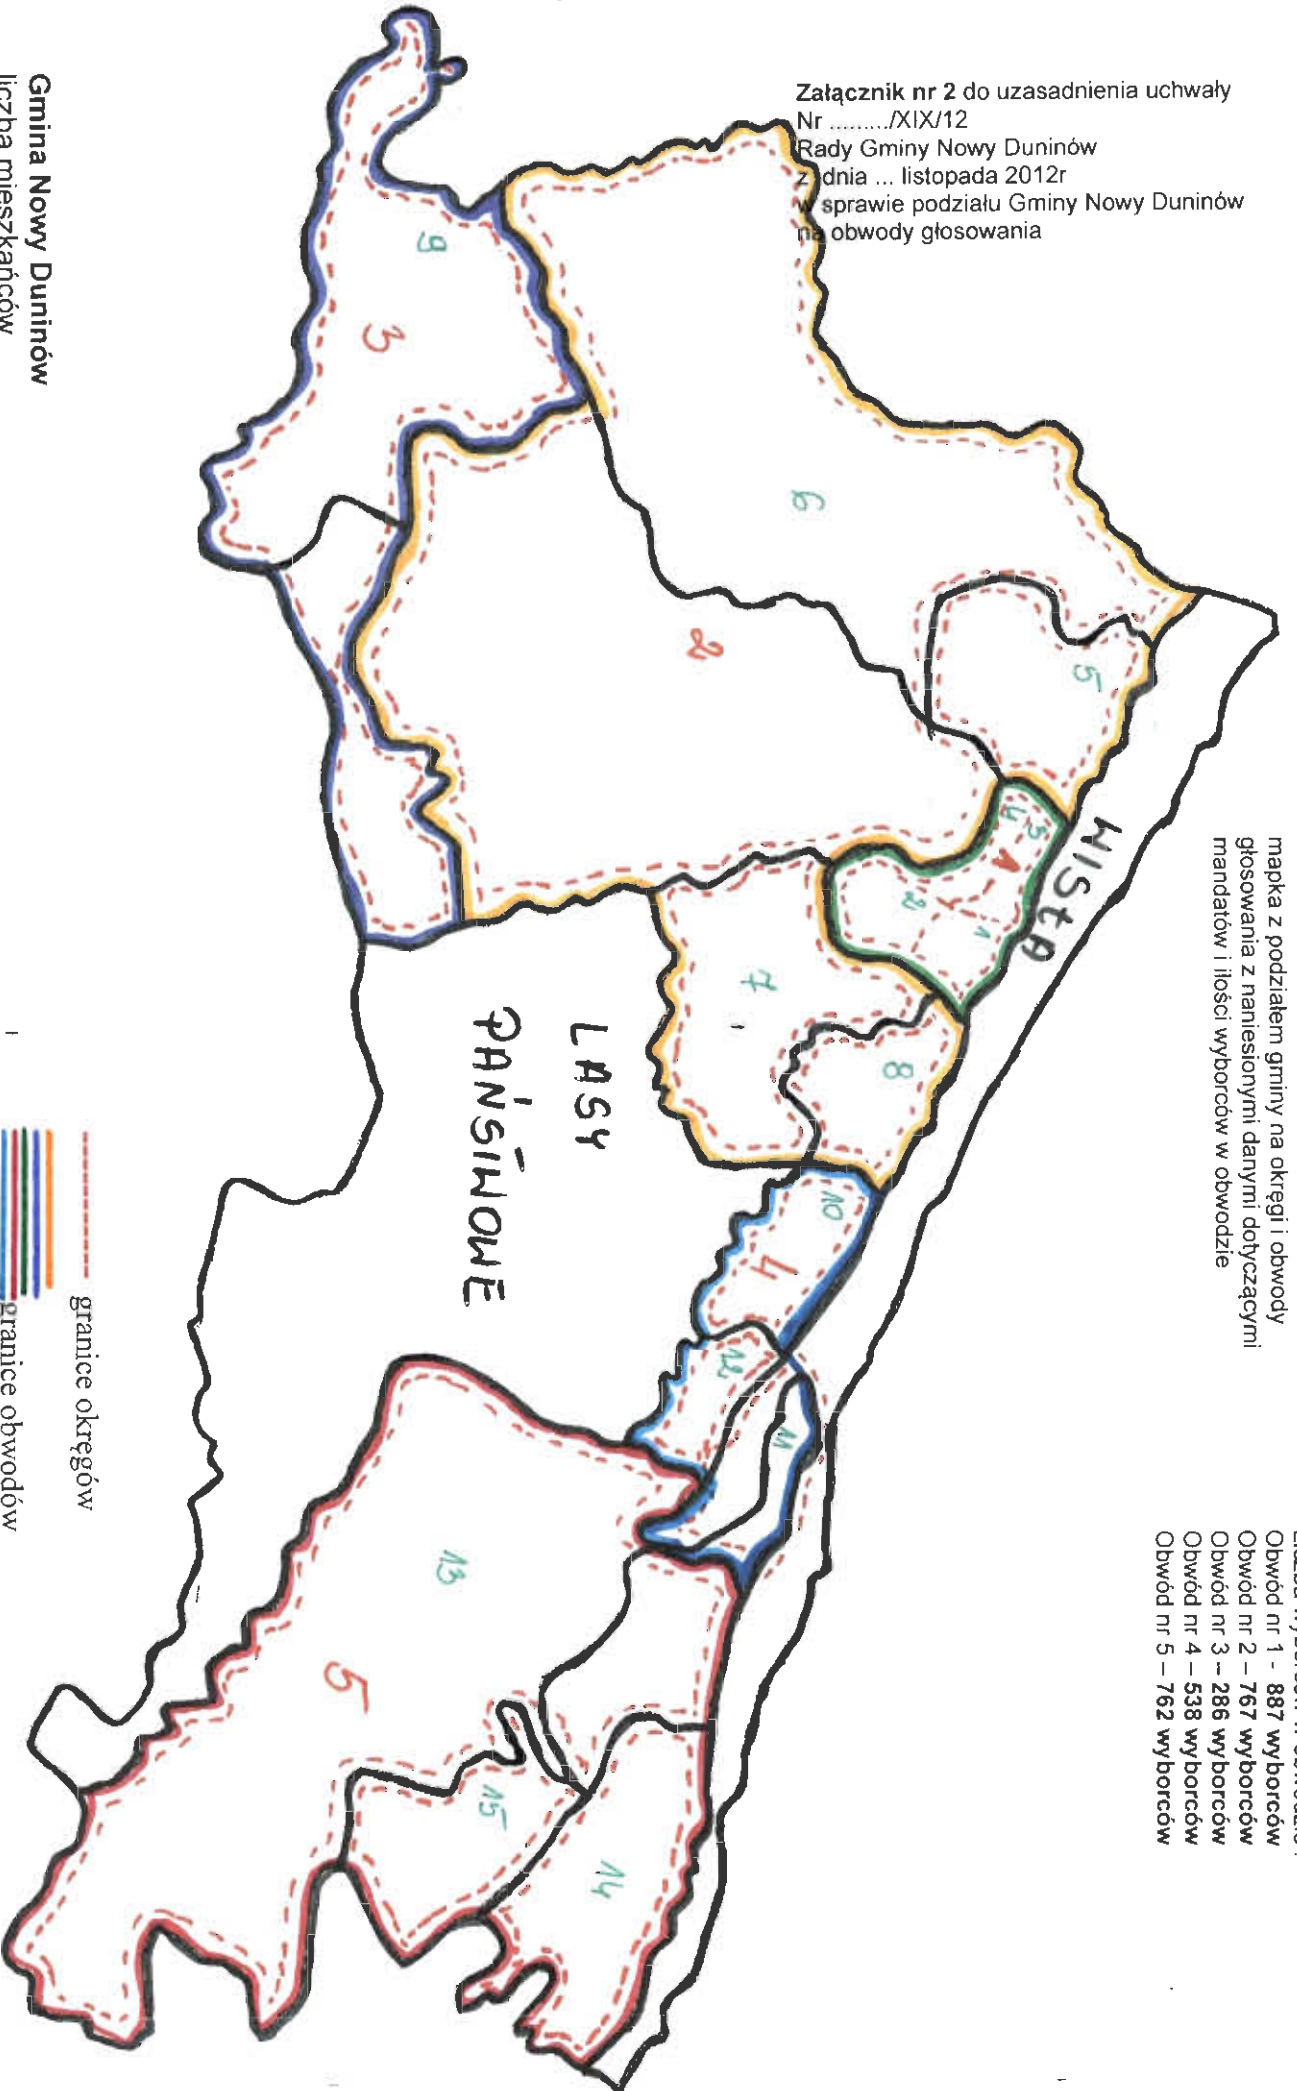

Załącznik nr 2 do uzasadnienia uchwały
 Nr/XIX/12
 Rady Gminy Nowy Duninów
 z dnia ... listopada 2012r
 w sprawie podziału Gminy Nowy Duninów
 na obwody głosowania

mapka z podziałem gminy na okręgi i obwody
 głosowania z naniesionymi danymi dotyczącymi
 mandatów i ilości wyborców w obwodzie

Liczba wyborców w obwodzie:
 Obwód nr 1 - 887 wyborców
 Obwód nr 2 - 767 wyborców
 Obwód nr 3 - 286 wyborców
 Obwód nr 4 - 538 wyborców
 Obwód nr 5 - 762 wyborców

Gmina Nowy Duninów
 liczba mieszkańców
 wg stanu na dzień 30 czerwca 2012r
 wynosi - **4 004 mieszkańców**.

-  granice okręgów
-  granice obwodów
-  - numer obwodu
-  - numery okręgów