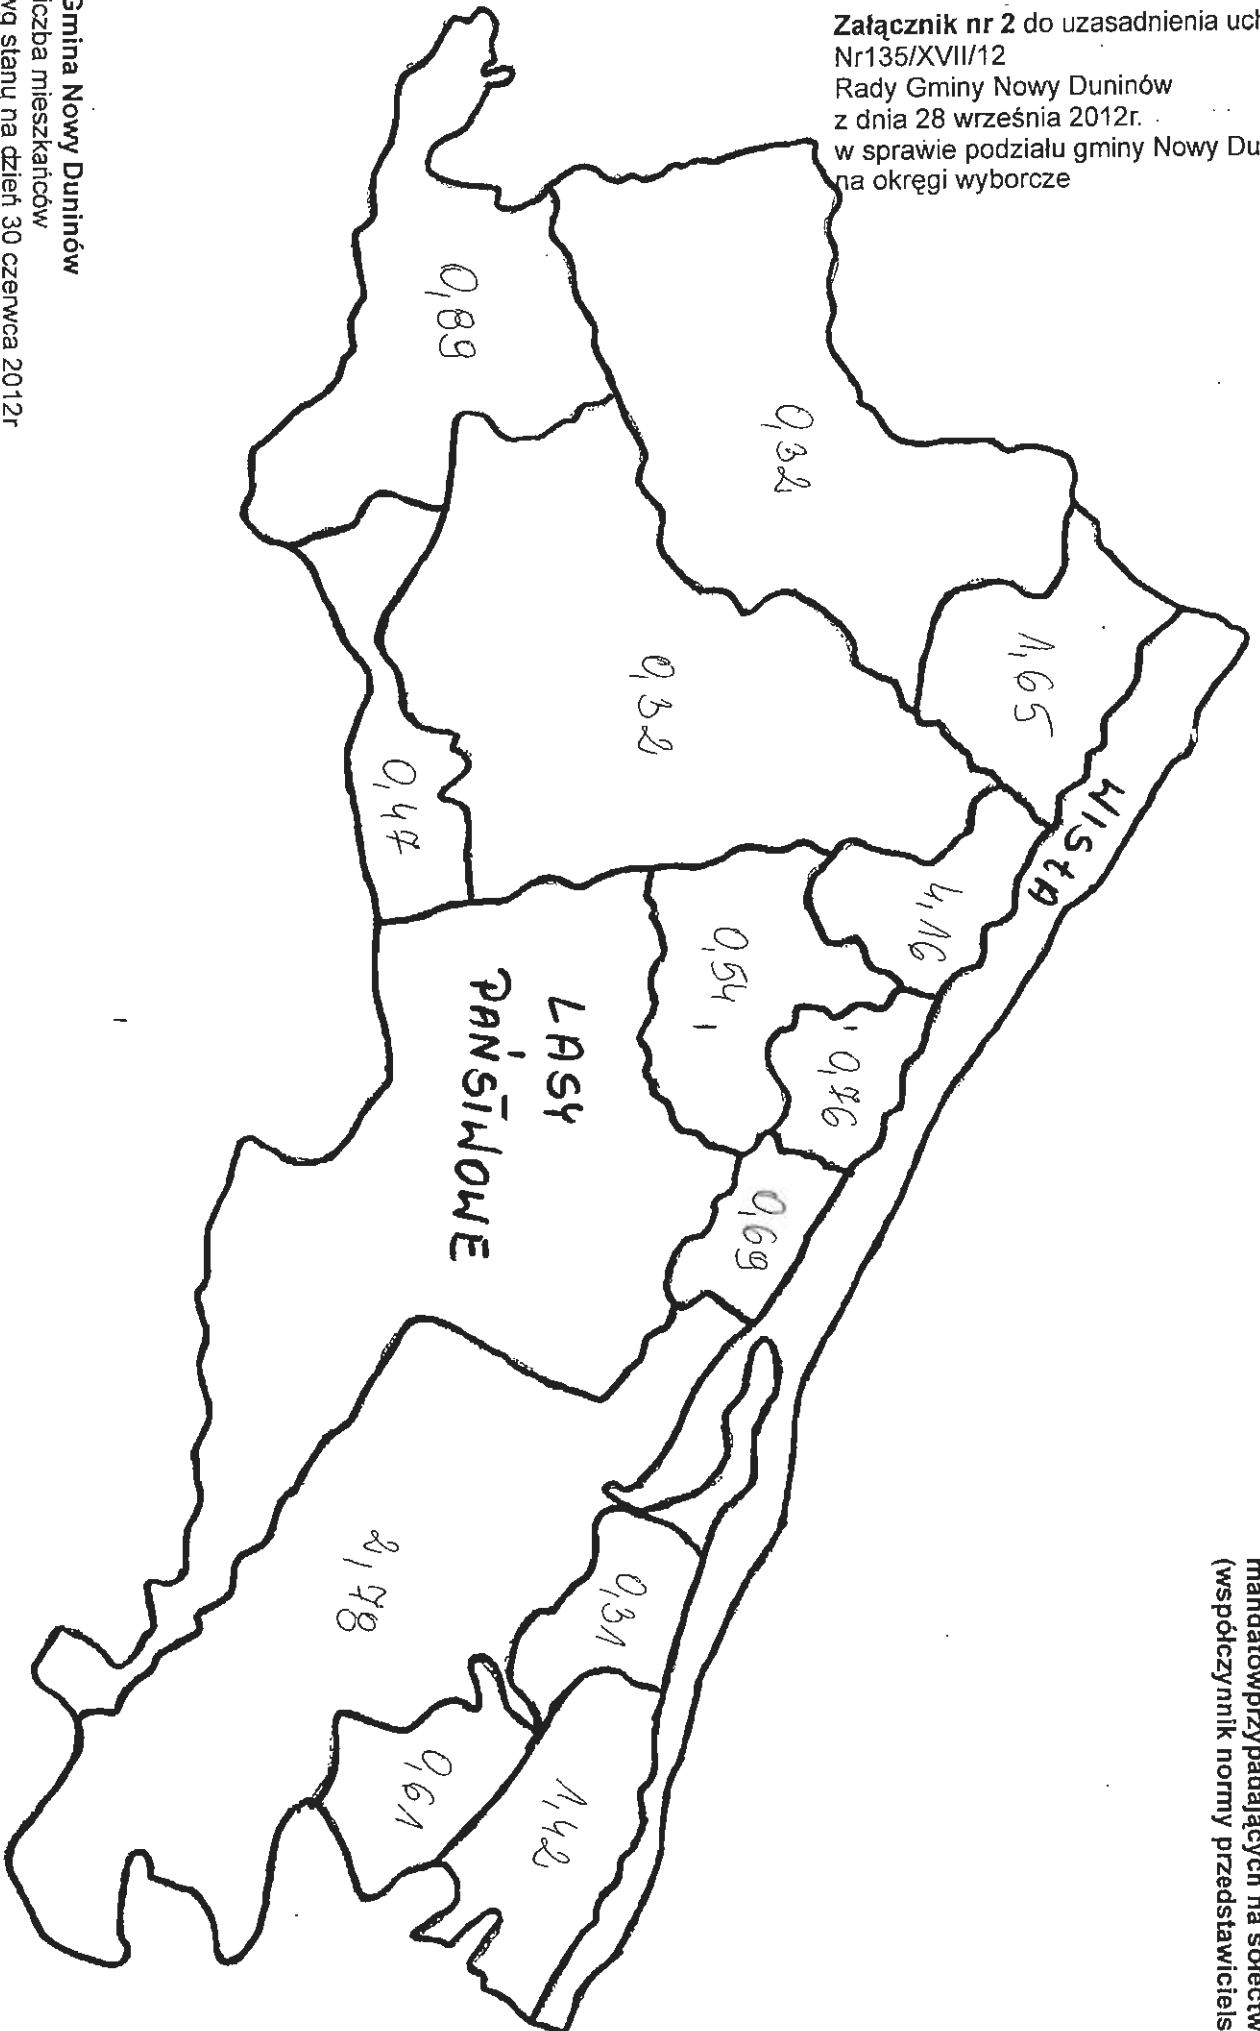

Załącznik nr 2 do uzasadnienia uchwały
Nr135/XVII/12
Rady Gminy Nowy Duninów
z dnia 28 września 2012r.
w sprawie podziału gminy Nowy Duninów
na okręgi wyborcze

Mapka gminy z naniesionymi ulamkami
mandatów przypadających na sołectwa
(współczynnik normy przedstawicielskiej)

Gmina Nowy Duninów
liczba mieszkańców
wg stanu na dzień 30 czerwca 2012r
wynosi – 4 004 mieszkańców
jednolita norma przedstawicielstwa – 267

GRANICA GMINY NOWY DUNINÓW
GRANICE SOŁECTW