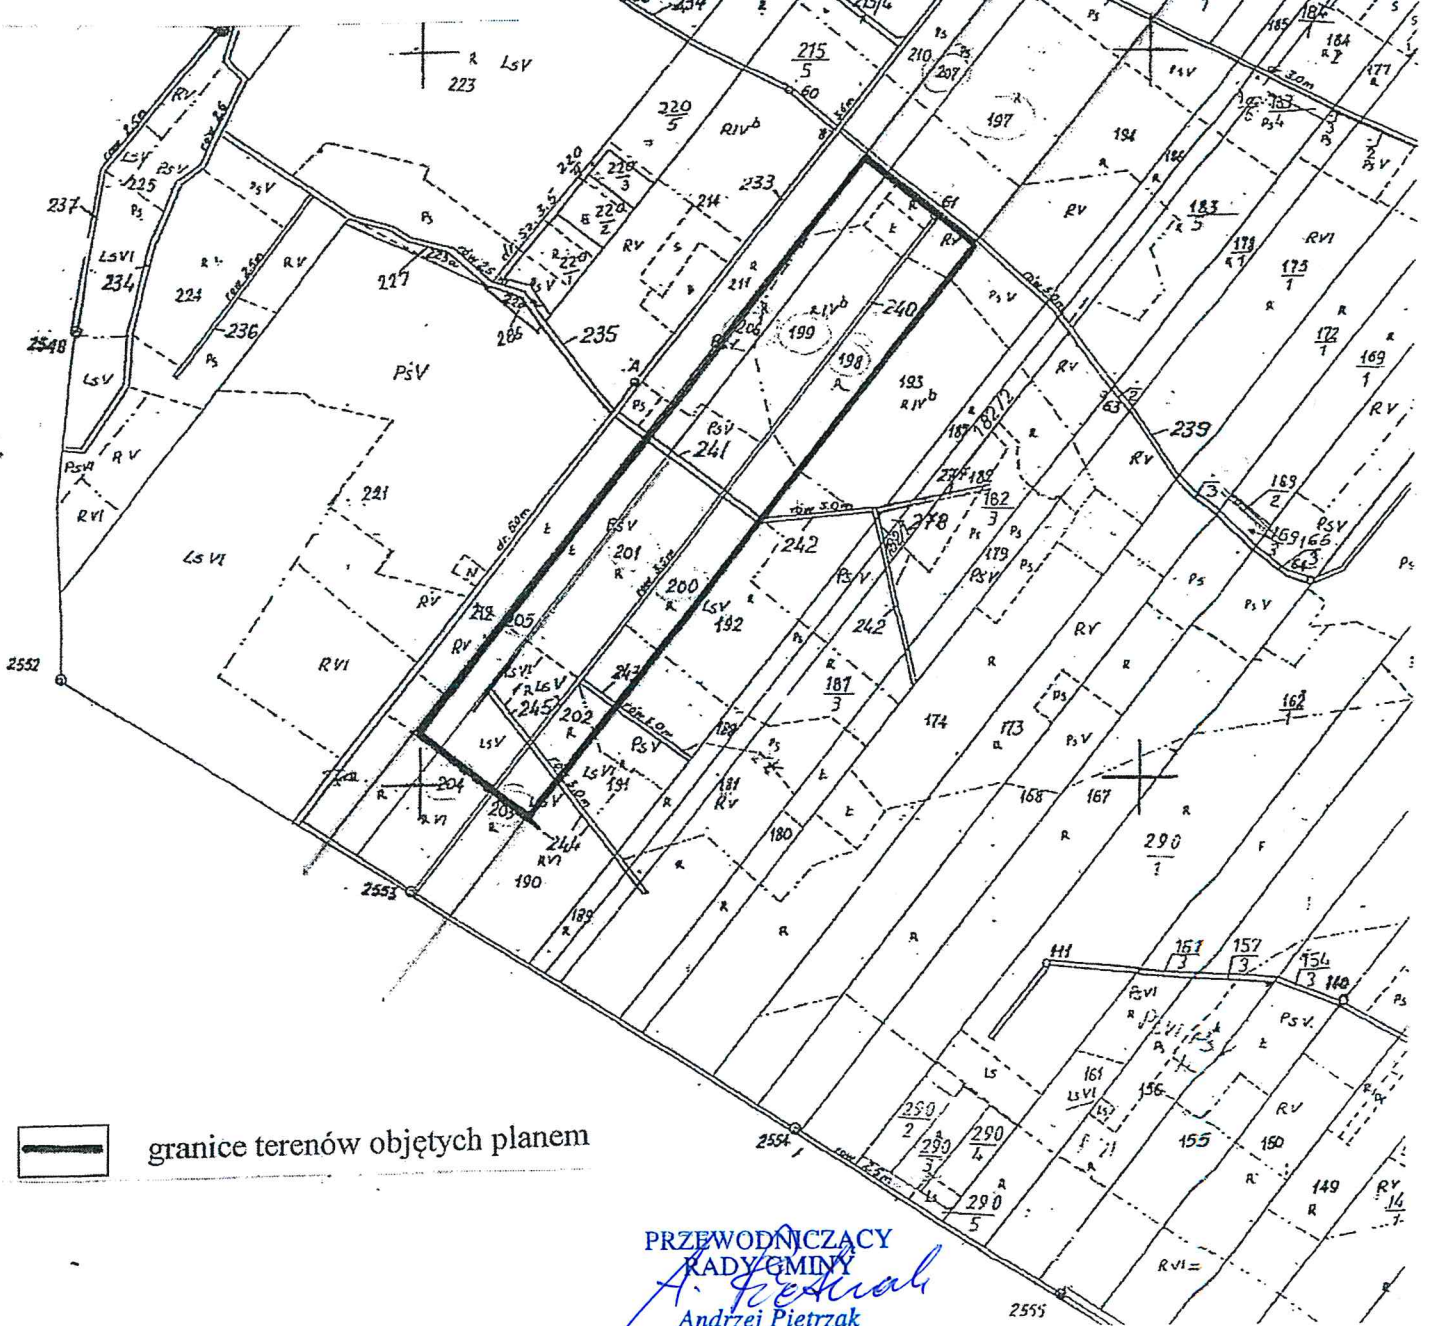

# STAROSTA PŁOCKI

Przebieg drogi wojewódzkiej nr 1000 z miejscowości Nowy Duninów do miejscowości Płock, w tym: ul. Białostocka w Płocku, ul. 440 Płocki, ul. Nowa 52.  
Wskazanie się granic terenu objętego planem z oznaczeniem planu do podziału nieruchomości gruntowych i terenów objętych planem w Płocku i województwie mazowieckim w Płocku w dniu ..... w godzinach 6.16.03.18

Płock, dnia 25.03.08 N. 11

si Duninów Stary  
i Duninów Nowy

Przebieg drogi wojewódzkiej nr 5000 z miejscowości Wola Brwitejska do Nowy Duninów

Załącznik  
do uchwały Nr 174/XX/2017  
Rady Gminy Nowy Duninów  
z dnia 30 czerwca 2017

 granice terenów objętych planem

PRZEWODNICZĄCY  
RADY GMINY  
*A. Pietrzak*  
Andrzej Pietrzak