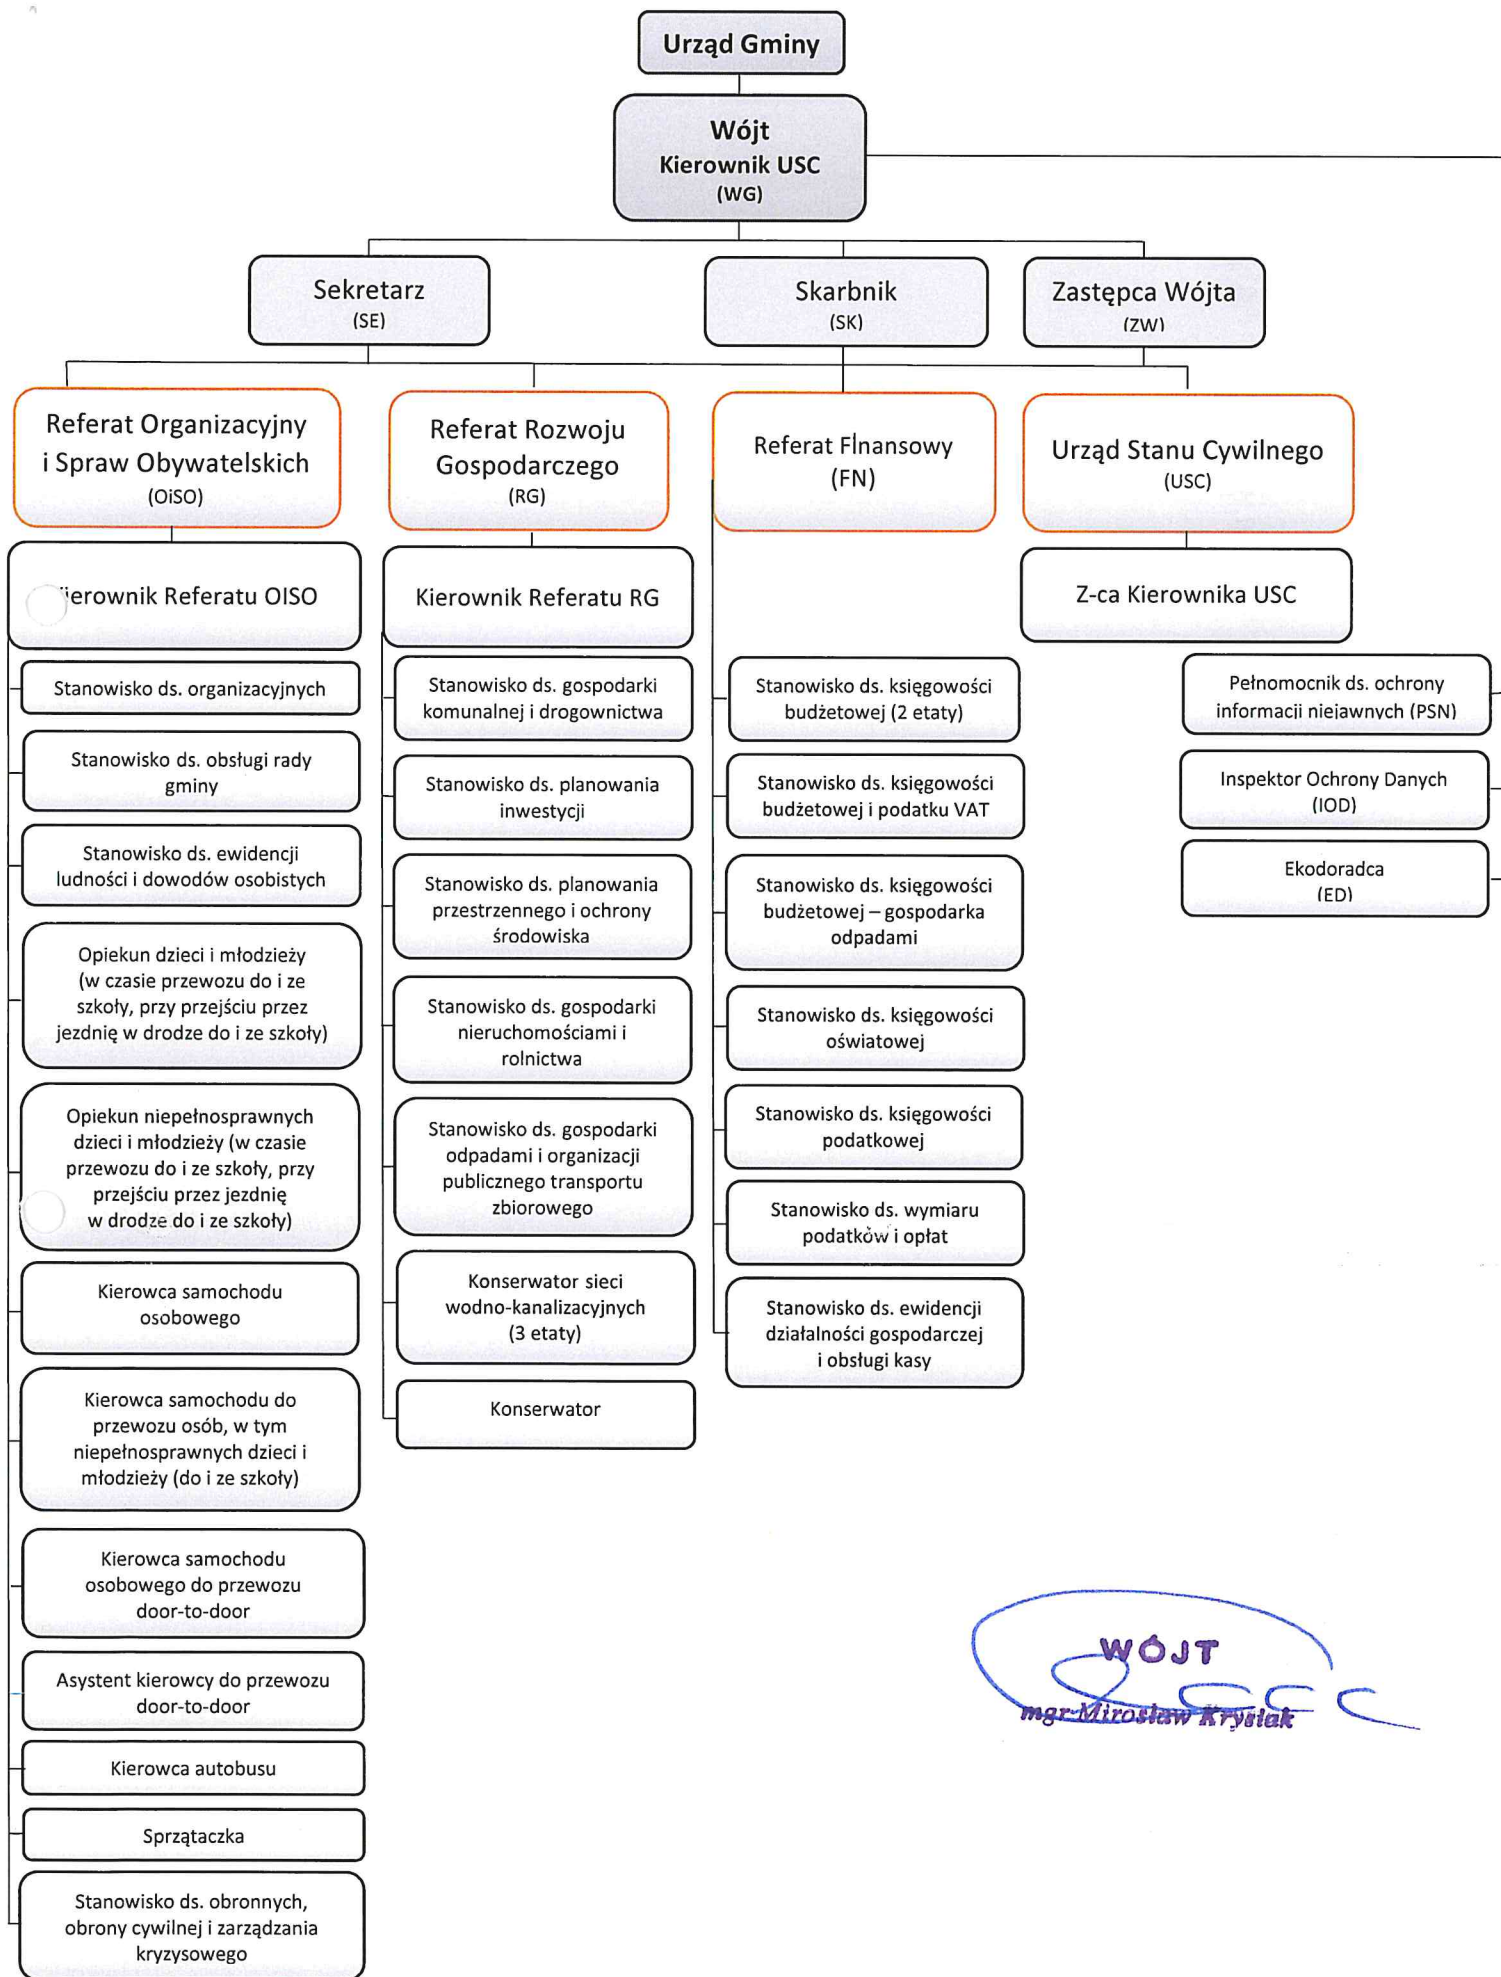

SCHEMAT ORGANIZACYJNY URZĘDU GMINY W NOWYM DUNINOWIE

WÓJT
mgr Mirosław Krysiak