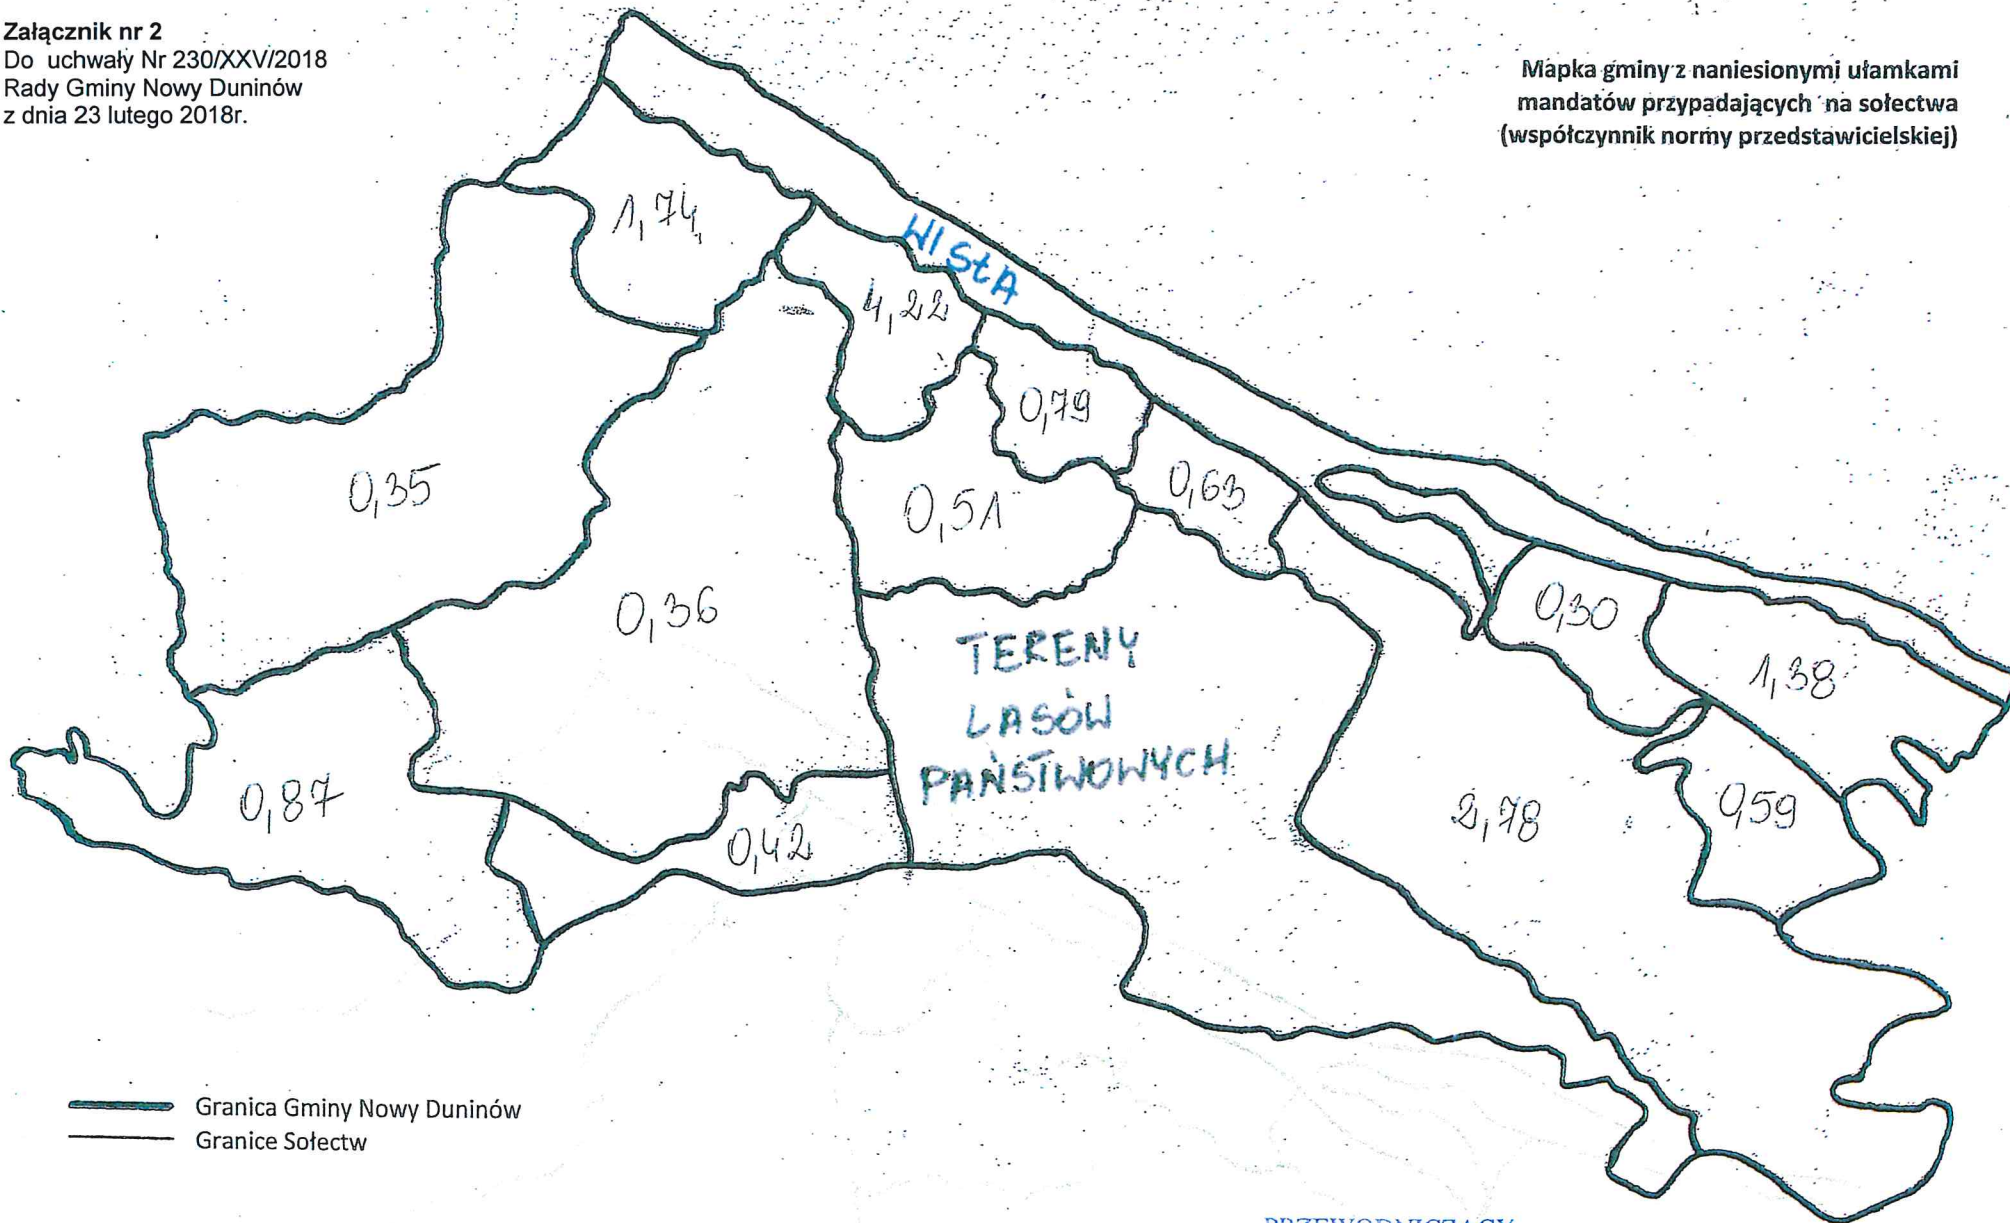

Załącznik nr 2
Do uchwały Nr 230/XXV/2018
Rady Gminy Nowy Duninów
z dnia 23 lutego 2018r.

Mapka gminy z naniesionymi ułankami
mandatów przypadających na sołectwa
(współczynnik normy przedstawicielskiej)

— Granica Gminy Nowy Duninów
— Granice Sołectw

PRZEWODNICZĄCY
RADY GMINY
A. Pietrzak
Andrzej Pietrzak