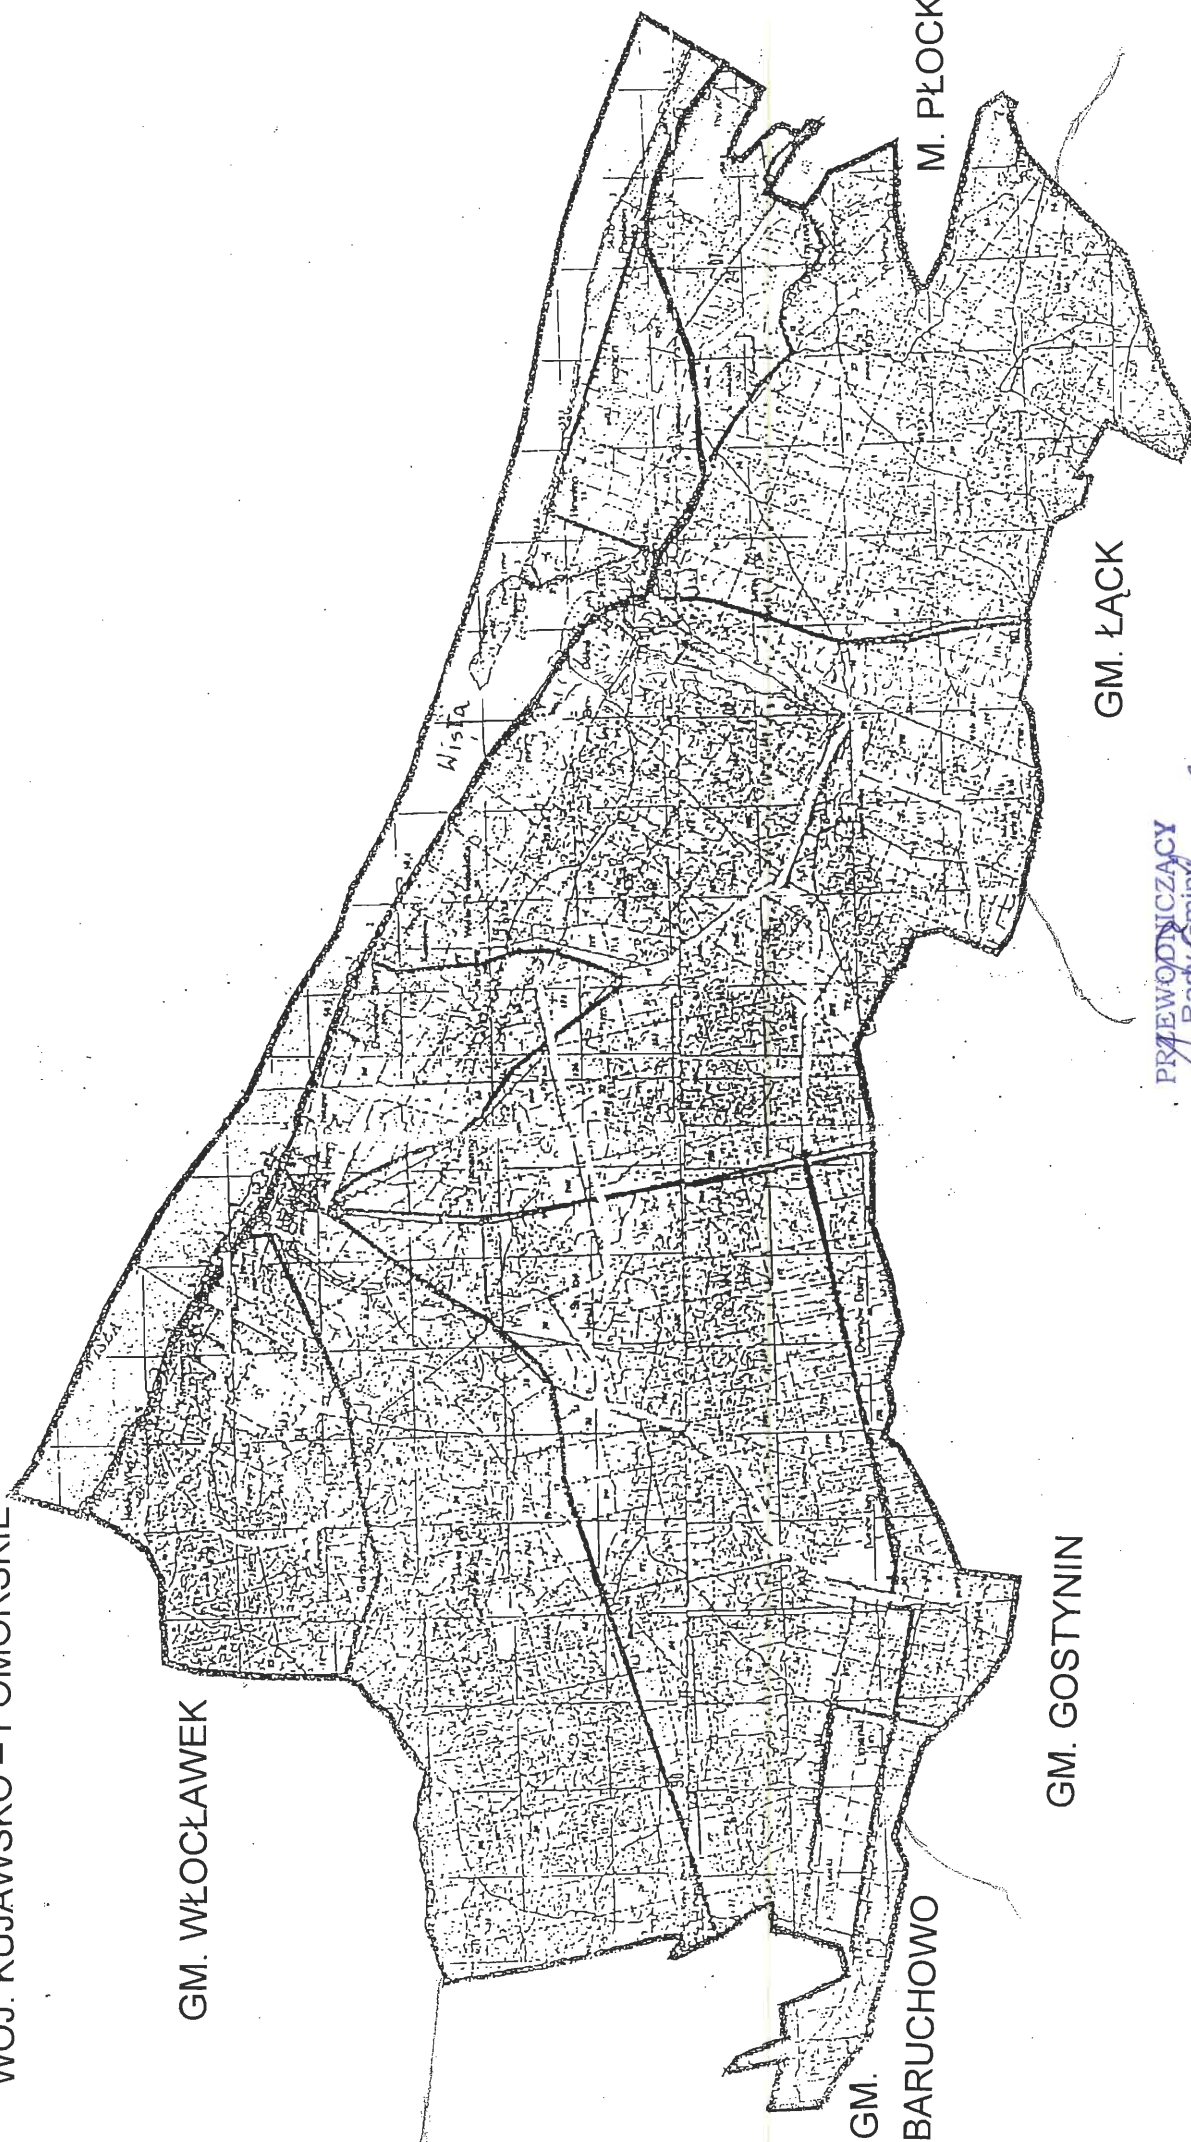

GRANICE GMINY NOWY ŁUNINÓW

WOJ. KUJAWSKO – POMORSKIE

GM. WŁOCŁAWEK

GM.
BARUCHOWO

GM. GOSTYNIN

GM. ŁĄCK

M. PŁOCK

PRZEWODNICZĄCY
Rady Gminy
A. Piotrak
Andrzej Piotrak