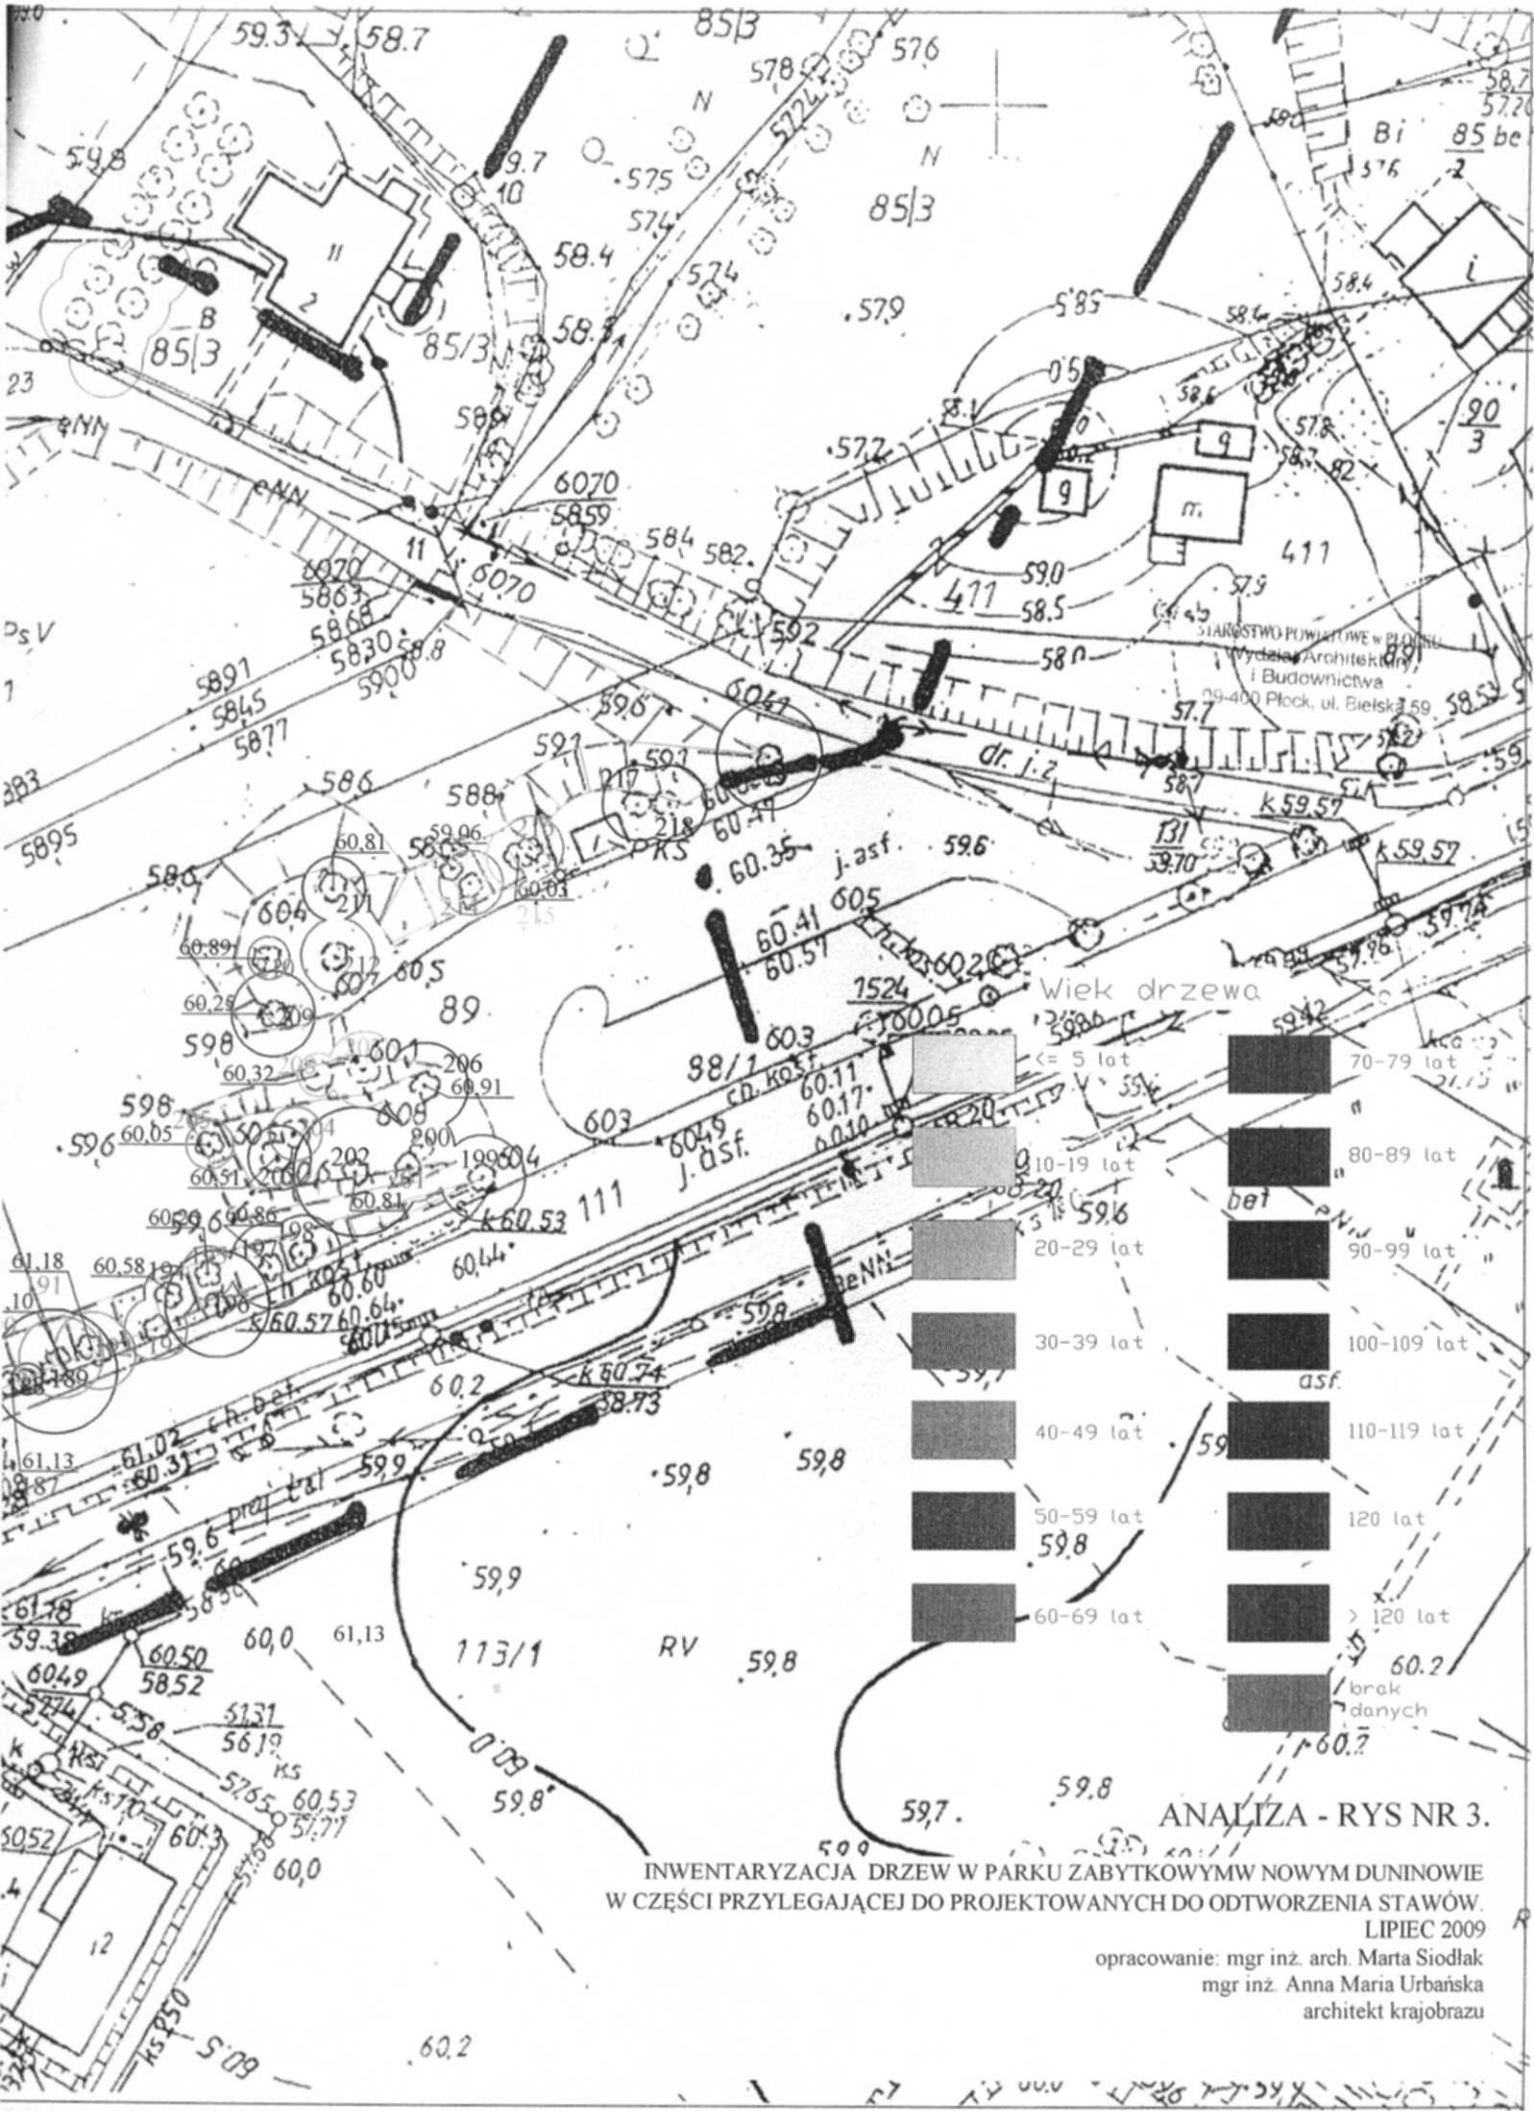

# STRUKTURA WIEKOWA DRZEWOSTANU

Wiek drzewa

[Light Gray Box]	<= 5 lat	[Black Box]	70-79 lat
[Medium Gray Box]	10-19 lat	[Black Box]	80-89 lat
[Dark Gray Box]	20-29 lat	[Black Box]	90-99 lat
[Very Dark Gray Box]	30-39 lat	[Black Box]	100-109 lat
[Black Box]	40-49 lat	[Black Box]	110-119 lat
[Black Box]	50-59 lat	[Black Box]	120 lat
[Black Box]	60-69 lat	[Black Box]	> 120 lat
[Black Box]		[Black Box]	brak danych

**ANALIZA - RYS NR 3.**

INWENTARYZACJA DRZEW W PARKU ZABYTKOWYM W NOWYM DUNINOWIE  
W CZĘŚCI PRZYLEGAJĄCEJ DO PROJEKTOWANYCH DO ODTWORZENIA STAWÓW.  
LIPIEC 2009

opracowanie: mgr inż. arch. Marta Siodlak  
mgr inż. Anna Maria Urbańska  
architekt krajobrazu