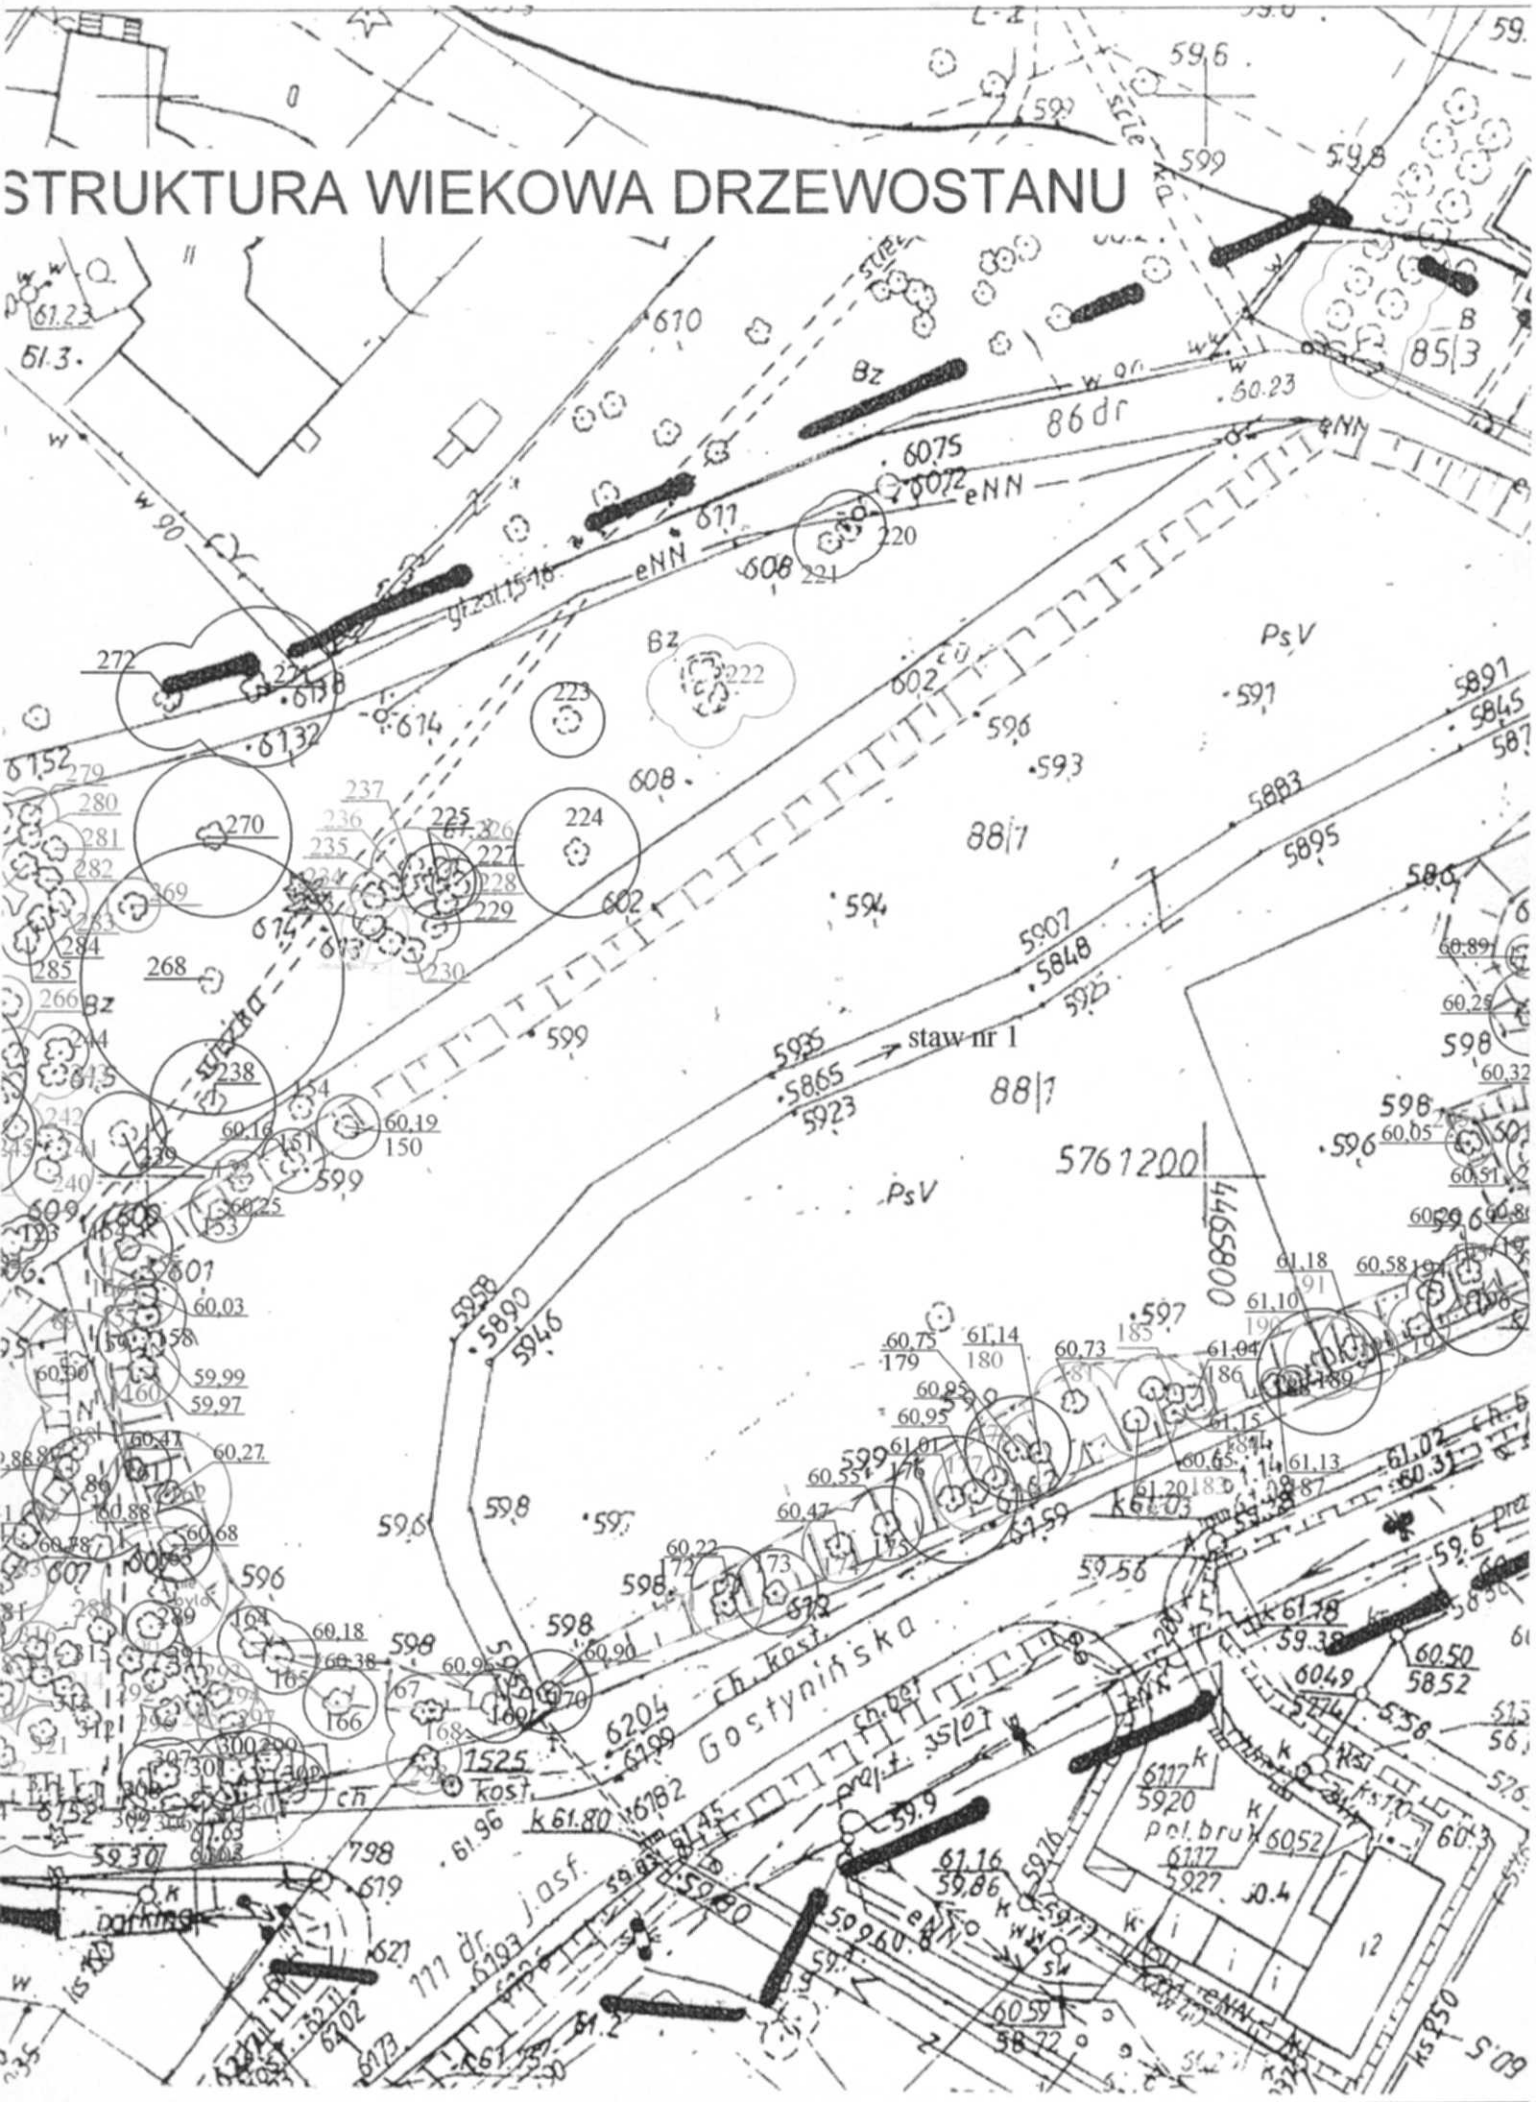

# STRUKTURA WIEKOWA DRZEWOSTANU

Wiek drzewa

[Light Gray Box]	<= 5 lat	[Black Box]	70-79 lat
[Medium Gray Box]	10-19 lat	[Black Box]	80-89 lat
[Dark Gray Box]	20-29 lat	[Black Box]	90-99 lat
[Very Dark Gray Box]	30-39 lat	[Black Box]	100-109 lat
[Black Box]	40-49 lat	[Black Box]	110-119 lat
[Black Box]	50-59 lat	[Black Box]	120 lat
[Black Box]	60-69 lat	[Black Box]	> 120 lat
[Black Box]		[Black Box]	brak danych

**ANALIZA - RYS NR 3.**

INWENTARYZACJA DRZEW W PARKU ZABYTKOWYM W NOWYM DUNINOWIE  
W CZĘŚCI PRZYLEGAJĄCEJ DO PROJEKTOWANYCH DO ODTWORZENIA STAWÓW.  
LIPIEC 2009

opracowanie: mgr inż. arch. Marta Siodlak  
mgr inż. Anna Maria Urbańska  
architekt krajobrazu