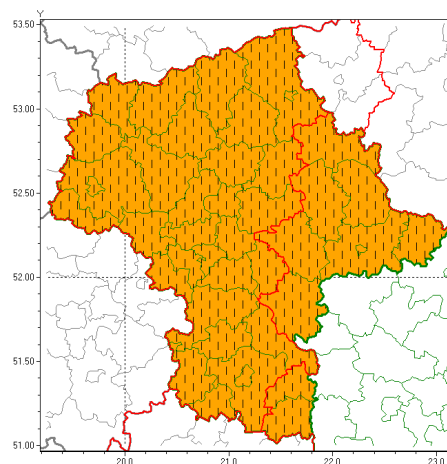

Zasięg ostrzeżeń w województwie

Burze z gradem
2021-06-23 02:30

Upał
2021-06-23 02:30

WOJEWÓDZTWO MAZOWIECKIE
OSTRZEŻENIA METEOROLOGICZNE ZBIORCZO NR 94
WYKAZ OBOWIAZUJĄCYCH OSTRZEŻEŃ
o godz. 02:30 dnia 23.06.2021

Zjawisko/Stopień zagrożenia	Burze z gradem/1 ODWOŁANIE
Obszar (w nawiasie numer ostrzeżenia dla powiatu)	powiaty: garwoliński(49), kozienicki(48), lipski(48), łosicki(54), miński(53), ostrowski(57), Siedlce(54), siedlecki(54), sokołowski(54), węgrowski(52), zwoliński(48)
Czas odwołania	godz. 02:30 dnia 23.06.2021
Przyczyna	Zjawisko zakończyło się
SMS	IMGW-PIB INFORMUJE: BURZE Z GRADEM/- mazowieckie (11 powiatów) 02:30/23.06.2021 ZJAWISKO ZAKOŃCZYŁO SIĘ. Dotyczy powiatów: garwoliński, kozienicki, lipski, łosicki, miński, ostrowski, Siedlce, siedlecki, sokołowski, węgrowski i zwoliński.
RSO	Woj. mazowieckie (0 powiatów), IMGW-PIB odwołał ostrzeżenie pierwszego stopnia o burzach z gradem
Uwagi	Brak
Zjawisko/Stopień zagrożenia	Burze z gradem/2 ODWOŁANIE
Obszar (w nawiasie numer ostrzeżenia dla powiatu)	powiaty: białobrzeski(47), ciechanowski(54), gostyniński(50), grodziski(50), grójecki(47), legionowski(49), makowski(57), mławski(56), nowodworski(51), ostrołęcki(59), Ostrołęka(59), otwocki(51), piaseczyński(50), Płock(51), płocki(51), płoński(51), pruszkowski(49), przasnyski(57), przysuski(47), pułtuski(53), Radom(48), radomski(48), sierpecki(55), sochaczewski(49), szydłowiecki(47), Warszawa(49), warszawski zachodni(50), wołomiński(49), wyszkowski(51), uromiński(53), yardowski(50)