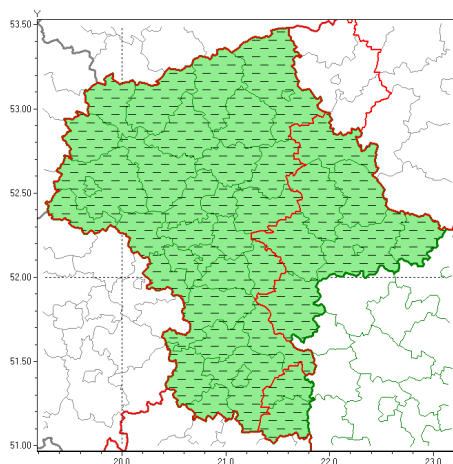

Zasięg ostrzeżeń w województwie

Burze z gradem
2021-06-23 02:30

Upał
2021-06-23 02:30

WOJEWÓDZTWO MAZOWIECKIE
OSTRZEŻENIA METEOROLOGICZNE ZBIORCZO NR 94
WYKAZ OBOWIAZUJĄCYCH OSTRZEŻEŃ
o godz. 02:30 dnia 23.06.2021

Zjawisko/Stopień zagrożenia	Burze z gradem/1 ODWOŁANIE
Obszar (w nawiasie numer ostrzeżenia dla powiatu)	powiaty: garwoliński(49), kozienicki(48), lipski(48), łosicki(54), miński(53), ostrowski(57), Siedlce(54), siedlecki(54), sokołowski(54), węgrowski(52), zwoliński(48)
Czas odwołania	godz. 02:30 dnia 23.06.2021
Przyczyna	Zjawisko zakończyło się
SMS	IMGW-PIB INFORMUJE: BURZE Z GRADEM/- mazowieckie (11 powiatów) 02:30/23.06.2021 ZJAWISKO ZAKOŃCZYŁO SIĘ. Dotyczy powiatów: garwoliński, kozienicki, lipski, łosicki, miński, ostrowski, Siedlce, siedlecki, sokołowski, węgrowski i zwoliński.
RSO	Woj. mazowieckie (0 powiatów), IMGW-PIB odwołał ostrzeżenie pierwszego stopnia o burzach z gradem
Uwagi	Brak
Zjawisko/Stopień zagrożenia	Burze z gradem/2 ODWOŁANIE
Obszar (w nawiasie numer ostrzeżenia dla powiatu)	powiaty: białobrzeski(47), ciechanowski(54), gostyniński(50), grodziski(50), grójecki(47), legionowski(49), makowski(57), mławski(56), nowodworski(51), ostrołęcki(59), Ostrołęka(59), otwocki(51), piaseczyński(50), Płock(51), płocki(51), płoński(51), pruszkowski(49), przasnyski(57), przysuski(47), pułtuski(53), Radom(48), radomski(48), sierpecki(55), sochaczewski(49), szydłowiecki(47), Warszawa(49), warszawski zachodni(50), wołomiński(49), wyszkowski(51), uromiński(53), yardowski(50)