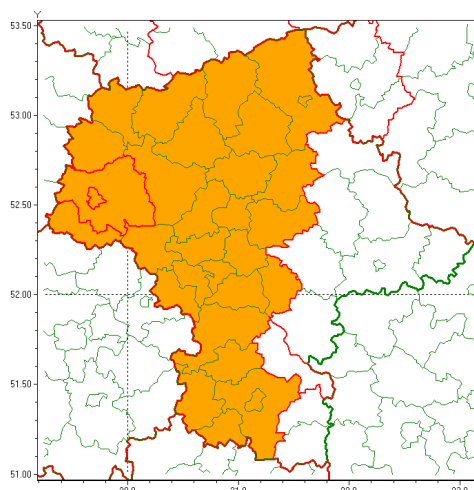

### Zasięg ostrzeżenia w województwie

Burze z gradem

### Ostrzeżenie meteorologiczne Nr 51

<b>Nazwa biura</b>	IMGW-PIB Centralne Biuro Prognoz Meteorologicznych - Wydział w Warszawie
<b>Zjawisko/stopień zagrożenia</b>	Burze z gradem/ 2
<b>Obszar</b>	województwo mazowieckie <b>powiat płocki</b>
<b>Ważność</b>	od godz. 11:00 dnia 22.06.2021 do godz. 03:00 dnia 23.06.2021
<b>Przebieg</b>	Prognozowane są burze, którym miejscami towarzyszyć będą ulewne opady deszczu od 30 mm do 40 mm, lokalnie do 50 mm oraz porywy wiatru do 90 km/h. Miejscami grad.
<b>Prawdopodobieństwo wystąpienia zjawiska(%)</b>	80%
<b>Uwagi</b>	Brak.
<b>Dyrektor synoptyk IMGW-PIB</b>	Dorota Pacocha
<b>Godzina i data wydania</b>	godz. 07:14 dnia 22.06.2021
<b>SMS</b>	IMGW-PIB OSTRZEŻENIE: BURZE Z GRADEM/2 mazowieckie/płocki od 11:00/22.06 do 03:00/23.06.2021 deszcz 50 mm, grad, porywy 90 km/h.