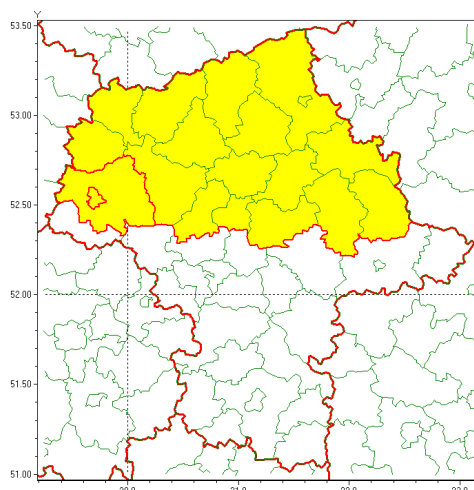

Zasięg ostrzeżenia w województwie

Silny wiatr

Ostrzeżenie meteorologiczne Nr 41

Nazwa biura	IMGW-PIB Centralne Biuro Prognoz Meteorologicznych - Wydział w Warszawie
Zjawisko/stopień zagrożenia	Silny wiatr/ 1
Obszar	województwo mazowieckie powiat płocki
Ważność	od godz. 15:00 dnia 02.05.2021 do godz. 02:00 dnia 03.05.2021
Przebieg	Prognozuje się wystąpienie silnego wiatru o średniej prędkości od 30 km/h do 40 km/h, w porywach do 80 km/h, z kierunków zachodnich.
Prawdopodobieństwo wystąpienia zjawiska(%)	85%
Uwagi	Brak.
Dyrektor synoptyk IMGW-PIB	Michał Folwarski
Godzina i data wydania	godz. 14:32 dnia 01.05.2021
SMS	IMGW-PIB OSTRZEŻENIE: WIATR/1 mazowieckie/płocki od 15:00/02.05 do 02:00/03.05.2021 prędkość do 40 km/h, porywy do 80 km/h, W.