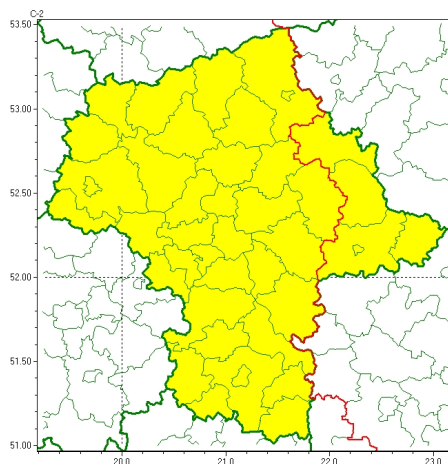

Zasięg ostrzeżeń w województwie

Przymrozki
2023-04-03 11:28

WOJEWÓDZTWO MAZOWIECKIE OSTRZEŻENIA METEOROLOGICZNE ZBIORCZO NR 60 WYKAZ OBOWIAZUJĄCYCH CYCHOSTRZEŻEŃ o godz. 11:28 dnia 03.04.2023

Zjawisko/Stopień zagrożenia	Przymrozki/1
Obszar (w nawiasie numer ostrzeżenia dla powiatu)	powiaty: białobrzeski(25), ciechanowski(21), garwoliński(26), gostyniński(22), grodziski(24), grójecki(26), kozienicki(26), legionowski(20), lipski(24), makowski(21), miński(20), mławski(21), nowodworski(21), ostrołęcki(21), Ostrołęka(21), otwocki(22), piaseczyński(23), Płock(22), płocki(22), płoński(20), pruszkowski(23), przasnyski(22), przysuski(24), pułtuski(20), Radom(27), radomski(27), sierpecki(20), sochaczewski(23), szydłowiecki(27), Warszawa(21), warszawski zachodni(22), węgrowski(20), wołomiński(21), wyszkowski(20), zwoleński(26), uromiński(21), yardowski(25)
Ważność	od godz. 23:00 dnia 03.04.2023 do godz. 09:00 dnia 06.04.2023
Prawdopodobieństwo	80%
Przebieg	Prognozowany jest spadek temperatury powietrza w nocy poniżej 0°C. Temperatura minimalna wyniesie od -4°C do -1°C, lokalnie możliwy spadek do -6°C, przy gruncie od -6°C do -2°C, lokalnie około -8°C. Temperatura maksymalna w dzień od 1°C do 6°C.
SMS	IMGW-PIB OSTRZEŻA: PRZYMROZKI/1 mazowieckie (37 powiatów) od 23:00/03.04 do 09:00/06.04.2023 temp. min -4st., lok. -6st.; przy gruncie -6st., lok. -8st. Dotyczy powiatów: białobrzeski, ciechanowski, garwoliński, gostyniński, grodziski, grójecki, kozienicki, legionowski, lipski, makowski, miński, mławski, nowodworski, ostrołęcki, Ostrołęka, otwocki, piaseczyński, Płock, płocki, płoński, pruszkowski, przasnyski, przysuski, pułtuski, Radom, radomski, sierpecki, sochaczewski, szydłowiecki, Warszawa, warszawski zachodni, węgrowski, wołomiński, wyszkowski, zwoleński, uromiński i yardowski.
RSO	Woj. mazowieckie (37 powiatów), IMGW-PIB wydał ostrzeżenie pierwszego stopnia o przymrozkach