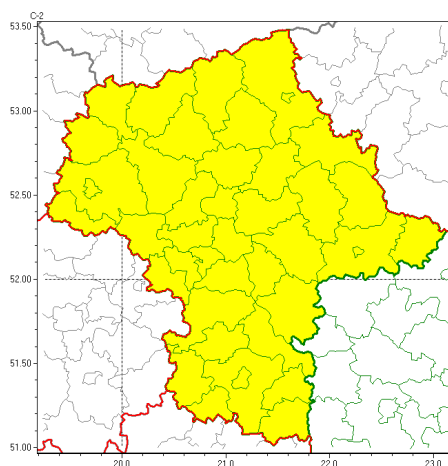

Zasięg ostrzeżeń w województwie

Przymrozki
2022-04-12 11:34

WOJEWÓDZTWO MAZOWIECKIE
OSTRZEŻENIA METEOROLOGICZNE ZBIORCZO NR 50
WYKAZ OBOWIĄZUJĄCYCH OSTRZEŻEŃ
o godz. 11:34 dnia 12.04.2022

| Zjawisko/Stopień zagrożenia | Przymrozki/1 |
|---------------------------------------------------|-------------------------------------------------------------------------------------------------------------------------------------------------------------------------------------------------------------------------------------------------------------------------------------------------------------------------------------------------------------------------------------------------------------------------------------------------------------------------------------------------------------------------------------------------------------------------------------------------------------------------------------------------------------------------|
| Obszar (w nawiasie numer ostrzeżenia dla powiatu) | powiaty: białobrzeski(31), ciechanowski(26), garwoliński(31), gostyniński(25), grodziski(30), grójecki(31), kozienicki(31), legionowski(31), lipski(31), łosicki(28), makowski(25), miński(30), mławski(26), nowodworski(30), ostrołęcki(26), Ostrołęka(26), ostrowski(28), otwocki(30), piaseczyński(31), Płock(25), płocki(25), płocki(27), pruszkowski(30), przasnyski(25), przysuski(31), pułtuski(29), Radom(31), radomski(31), Siedlce(28), siedlecki(28), sierpecki(24), sochaczewski(25), sokołowski(28), sztybołowski(31), Warszawa(30), warszawski zachodni(29), węgrowski(28), wołomiński(31), wyszkowski(28), zwoleński(31), uromiński(24), żyrardowski(30) |
| Ważność | od godz. 23:00 dnia 12.04.2022 do godz. 08:00 dnia 13.04.2022 |
| Prawdopodobieństwo | 80% |
| Przebieg | Miejscami prognozowany jest spadek temperatury powietrza do około -3°C, przy gruncie do -5°C. |
| SMS | IMGW-PIB OSTRZEŻENIA: PRZYMROZKI/1 mazowieckie (wszystkie powiaty) od 23:00/12.04 do 08:00/13.04.2022 temp. min -3 st., przy gruncie -5 st. Dotyczy powiatów: wszystkie powiaty. |
| RSO | Woj. mazowieckie (wszystkie powiaty), IMGW-PIB wydał ostrzeżenie pierwszego stopnia o przymrozkach |
| Uwagi | Brak. |
| Dyrektor synoptyk IMGW-PIB | Michał Folwarski |