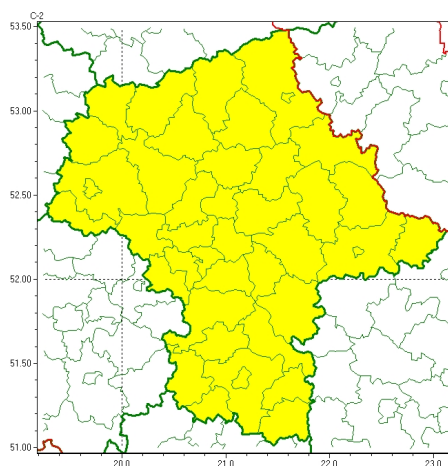

Zasięg ostrzeżeń w województwie

Oblodzenie
2023-11-25 12:06

WOJEWÓDZTWO MAZOWIECKIE OSTRZEŻENIA METEOROLOGICZNE ZBIORCZO NR 250 WYKAZ OBOWIĄZUJĄCYCH OSTRZEŻEŃ o godz. 12:06 dnia 25.11.2023

Zjawisko/Stopień zagrożenia	Oblodzenie/1
Obszar (w nawiasie numer ostrzeżenia dla powiatu)	powiaty: białobrzeski(83), ciechanowski(75), garwoliński(90), gostyniński(71), grodziski(80), grójecki(82), kozienicki(88), legionowski(76), lipski(86), łosicki(83), makowski(77), miński(82), mławski(77), nowodworski(74), ostrołęcki(80), Ostrołęka(80), ostrowski(79), otwocki(80), piaseczyński(80), Płock(72), płocki(72), płoński(71), pruszkowski(79), przasnyski(80), przysuski(85), pułtowski(77), Radom(87), radomski(87), Siedlce(84), siedlecki(84), sierpecki(71), sochaczewski(73), sokołowski(77), szydłowiecki(91), Warszawa(77), warszawski zachodni(76), węgrowski(80), wołomiński(77), wyszkowski(77), zwoleński(89), uromiński(76), yardowski(79)
Ważność	od godz. 18:00 dnia 25.11.2023 do godz. 10:00 dnia 26.11.2023
Prawdopodobieństwo	70%
Przebieg	Prognozuje się zamarzanie mokrej nawierzchni dróg i chodników po opadach mokrego śniegu, powodując ich oblodzenie. Temperatura minimalna do około -4°C, temperatura minimalna przy gruncie około -6°C.
SMS	IMGW-PIB OSTRZEŻENIA: OBLODZENIE/1 mazowieckie (wszystkie powiaty) od 18:00/25.11 do 10:00/26.11.2023 temp. min. do ok. -4 st., przy gruncie do ok. -6 st., lisko. Dotyczy powiatów: wszystkie powiaty.
RSO	Woj. mazowieckie (wszystkie powiaty), IMGW-PIB wydał ostrzeżenie pierwszego stopnia o oblodzeniu
Uwagi	Brak.