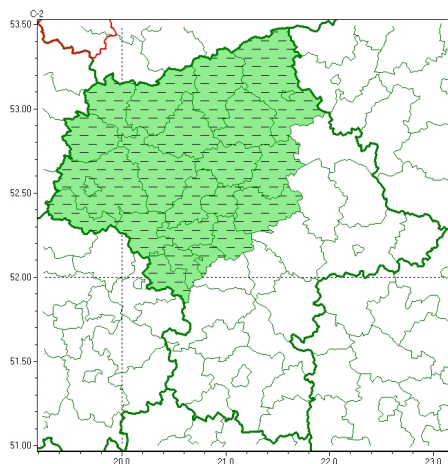

### Zasięg ostrzeżeń w województwie

Silny wiatr  
2023-11-03 06:15

**WOJEWÓDZTWO MAZOWIECKIE**  
**OSTRZEŻENIA METEOROLOGICZNE ZBIORCZO NR 230**  
**WYKAZ OBOWIĄZUJĄCYCH OSTRZEŻEŃ**  
**o godz. 06:15 dnia 03.11.2023**

Zjawisko/Stopień zagrożenia	Silny wiatr/1 ODWOŁANIE
Obszar (w nawiasie numer ostrzeżenia dla powiatu)	powiaty: ciechanowski(67), gostyniński(63), grodziski(73), legionowski(68), makowski(69), mławski(69), nowodworski(67), ostrołęcki(72), Ostrołęka(72), Płock(64), płocki(64), płoński(64), pruszkowski(72), przasnyski(72), pułtuski(69), sierpecki(63), sochaczewski(66), Warszawa(69), warszawski zachodni(69), wołomiński(68), wyszkowski(68), uromiński(67), żyrardowski(72)
Czas odwołania	godz. 06:15 dnia 03.11.2023
Przyczyna	Zjawisko nie wystąpi
SMS	IMGW-PIB INFORMUJE: WIATR/- mazowieckie (23 powiatów) 06:15/03.11.2023 ZJAWISKO NIE WYSTĄPI. Dotyczy powiatów: ciechanowski, gostyniński, grodziski, legionowski, makowski, mławski, nowodworski, ostrołęcki, Ostrołęka, Płock, płocki, płoński, pruszkowski, przasnyski, pułtuski, sierpecki, sochaczewski, Warszawa, warszawski zachodni, wołomiński, wyszkowski, uromiński i żyrardowski.
RSO	Woj. mazowieckie (23 powiatów), IMGW-PIB odwołał ostrzeżenie pierwszego stopnia o silnym wietrze
Uwagi	Brak.