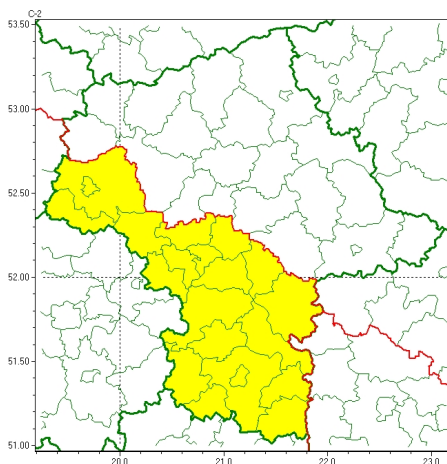

Zasięg ostrzeżeń w województwie

Silny wiatr
2023-01-04 12:15

WOJEWÓDZTWO MAZOWIECKIE OSTRZE ENIA METEOROLOGICZNE ZBIORCZO NR 1 WYKAZ OBOWIĄZUJĄCYCH POWIATÓW o godz. 12:15 dnia 04.01.2023

Zjawisko/Stopień zagrożenia	Silny wiatr/1
Obszar (w nawiasie numer ostrzeżenia dla powiatu)	powiaty: białobrzeski(1), garwoliński(1), gostyniński(1), grodziski(1), grójecki(1), kozienicki(1), lipski(1), otwocki(1), piaseczyński(1), Płock(1), płocki(1), pruszkowski(1), przysuski(1), Radom(1), radomski(1), sochaczewski(1), szydłowiecki(1), Warszawa(1), warszawski zachodni(1), zwoleński(1), yardowski(1)
Ważność	od godz. 00:00 dnia 05.01.2023 do godz. 20:00 dnia 05.01.2023
Prawdopodobieństwo	80%
Przebieg	Prognozuje się wystąpienie silnego wiatru o średniej prędkości od 30 km/h do 45 km/h, w porywach do 80 km/h, z kierunków zachodnich.
SMS	IMGW-PIB OSTRZEGA: WIATR/1 mazowieckie (21 powiatów) od 00:00/05.01 do 20:00/05.01.2023 prędkość do 45 km/h, porywy do 80 km/h, W. Dotyczy powiatów: białobrzeski, garwoliński, gostyniński, grodziski, grójecki, kozienicki, lipski, otwocki, piaseczyński, Płock, płocki, pruszkowski, przysuski, Radom, radomski, sochaczewski, szydłowiecki, Warszawa, warszawski zachodni, zwoleński i yardowski.
RSO	Woj. mazowieckie (21 powiatów), IMGW-PIB wydał ostrzeżenie pierwszego stopnia o silnym wietrze
Uwagi	Brak.