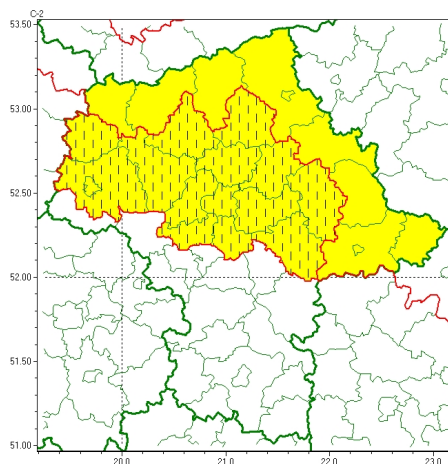

Zasięg ostrzeżeń w województwie

Burze z gradem
2023-06-15 11:28

WOJEWÓDZTWO MAZOWIECKIE
OSTRZEŻENIA METEOROLOGICZNE ZBIORCZO NR 100
WYKAZ OBSZARÓW ZIĘTYCH OSTRZEŻENIAMI
o godz. 11:28 dnia 15.06.2023

Zjawisko/Stopień zagrożenia	Burze z gradem/1 ZMIANA
Obszar (w nawiasie numer ostrzeżenia dla powiatu)	powiaty: ciechanowski(33), makowski(35), pułtusk(33), węgrowski(38), wyszkowski(35)
Ważność	od godz. 11:30 dnia 15.06.2023 do godz. 21:00 dnia 15.06.2023
Prawdopodobieństwo	80%
Przebieg	Prognozowane są burze, którym miejscami będą towarzyszyć silne opady deszczu od 20 mm do 30 mm oraz porywy wiatru do 70 km/h. Miejscami grad.
SMS	IMGW-PIB OSTRZEŻENIA: BURZE Z GRADEM/1 mazowieckie (15 powiatów) od 11:30/15.06 do 21:00/15.06.2023 deszcz 30 mm, grad, porywy 70 km/h. Dotyczy powiatów: ciechanowski, legionowski, makowski, miński, nowodworski, Płock, płocki, pułtusk, sierpecki, Warszawa, warszawski zachodni, węgrowski, wołomiński i wyszkowski.
RSO	Woj. mazowieckie (15 powiatów), IMGW-PIB wydał ostrzeżenie pierwszego stopnia o burzach z gradem
Uwagi	Brak.
Zjawisko/Stopień zagrożenia	Burze z gradem/1
Obszar (w nawiasie numer ostrzeżenia dla powiatu)	powiaty: legionowski(32), miński(36), nowodworski(32), Płock(32), płocki(32), pułtusk(31), sierpecki(30), Warszawa(34), warszawski zachodni(35), wołomiński(34)
Ważność	od godz. 11:30 dnia 15.06.2023 do godz. 21:00 dnia 15.06.2023
Prawdopodobieństwo	80%