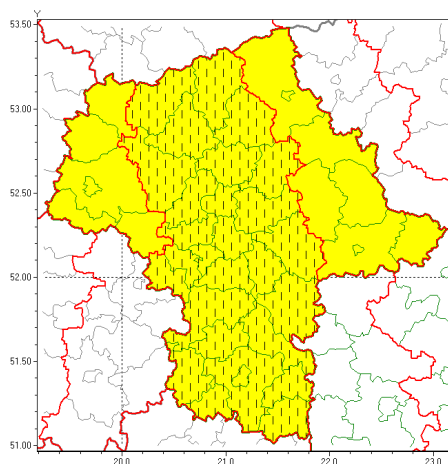

Zasięg ostrzeżeń w województwie

Opady mrozne  
2021-12-29 12:07

**WOJEWÓDZTWO MAZOWIECKIE**  
**OSTRZEŻENIA METEOROLOGICZNE ZBIORCZO NR 209**  
**WYKAZ OBYWÓW ZUCIANYCH OSTRZEŻENIAMI**  
**o godz. 12:07 dnia 29.12.2021**

<b>Zjawisko/Stopień zagrożenia</b>	Opady mrozne/1 ZMIANA
<b>Obszar (w nawiasie numer ostrzeżenia dla powiatu)</b>	powiaty: białobrzegi(99), ciechanowski(104), garwoliński(101), grodziski(100), grójce(101), kozienicki(101), legionowski(102), lipski(99), makowski(107), miński(105), mławski(105), nowodworski(105), otwocki(102), piaseczyński(100), płoński(104), pruszkowski(98), przasnyski(105), przysuski(99), pułtowski(102), Radom(100), radomski(100), szydłowiecki(98), Warszawa(100), warszawski zachodni(103), wołomiński(99), wyszkowski(97), zwoleński(99), żyrardowski(101)
<b>Ważność</b>	od godz. 12:07 dnia 29.12.2021 do godz. 03:00 dnia 30.12.2021
<b>Prawdopodobieństwo</b>	80%
<b>Przebieg</b>	Miejscami prognozowane są słabe opady mrozne deszczu lub mawki powodujące gołed.
<b>SMS</b>	IMGW-PIB OSTRZEŻENIA: MARZNE OPADY/1 mazowieckie (28 powiatów) od 12:07/29.12 do 03:00/30.12.2021 miejscami mrozne opady, drogi liskie. Dotyczy powiatów: białobrzegi, ciechanowski, garwoliński, grodziski, grójce, kozienicki, legionowski, lipski, makowski, miński, mławski, nowodworski, otwocki, piaseczyński, płoński, pruszkowski, przasnyski, przysuski, pułtowski, Radom, radomski, szydłowiecki, Warszawa, warszawski zachodni, wołomiński, wyszkowski, zwoleński i żyrardowski.
<b>RSO</b>	Woj. mazowieckie (28 powiatów), IMGW-PIB wydał ostrzeżenie pierwszego stopnia o opadach mroznych
<b>Uwagi</b>	Zmiana dotyczy przedłużenia ważności ostrzeżenia.
<b>Zjawisko/Stopień zagrożenia</b>	Opady mrozne/1