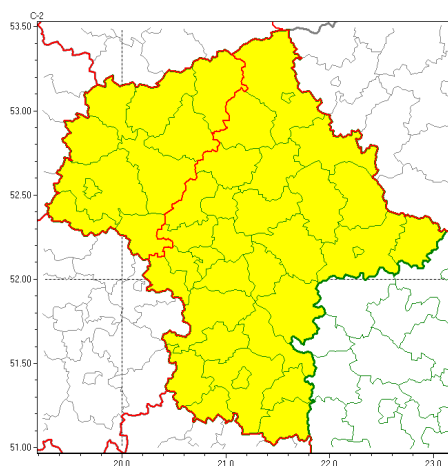

Zasięg ostrzeżeń w województwie

Silny wiatr
2022-04-07 10:40

WOJEWÓDZTWO MAZOWIECKIE
OSTRZEŻENIA METEOROLOGICZNE ZBIORCZO NR 46
WYKAZ OBYWÓW ZUJACYCH OSTRZEŻENIE
o godz. 10:40 dnia 07.04.2022

Zjawisko/Stopień zagrożenia	Silny wiatr/1
Obszar (w nawiasie numer ostrzeżenia dla powiatu)	powiaty: białobrzeski(27), garwoliński(27), grodziski(27), grójecki(27), kozienicki(27), legionowski(28), lipski(27), łosicki(25), makowski(23), miński(26), nowodworski(27), ostrołęcki(24), Ostrołęka(24), ostrowski(26), otwocki(26), piaseczyński(27), pruszkowski(27), przysuski(27), pułtuski(27), Radom(27), radomski(27), Siedlce(25), siedlecki(25), sokołowski(26), szydłowiecki(27), Warszawa(27), warszawski zachodni(26), węgrowski(26), wołomiński(28), wyszkowski(26), zwoleński(27), żyrardowski(27)
Ważność	od godz. 23:00 dnia 07.04.2022 do godz. 18:00 dnia 08.04.2022
Prawdopodobieństwo	80%
Przebieg	Prognozuje się wystąpienie silnego wiatru o średniej prędkości od 30 km/h do 45 km/h, w porywach do 90 km/h, z południowego-zachodu i zachodu. Miejscami burze.
SMS	IMGW-PIB OSTRZEŻENIA: WIATR/1 mazowieckie (32 powiatów) od 23:00/07.04 do 18:00/08.04.2022 prędkość do 45 km/h, porywy do 90 km/h, SW-W. Dotyczy powiatów: białobrzeski, garwoliński, grodziski, grójecki, kozienicki, legionowski, lipski, łosicki, makowski, miński, nowodworski, ostrołęcki, Ostrołęka, ostrowski, otwocki, piaseczyński, pruszkowski, przysuski, pułtuski, Radom, radomski, Siedlce, siedlecki, sokołowski, szydłowiecki, Warszawa, warszawski zachodni, węgrowski, wołomiński, wyszkowski, zwoleński i żyrardowski.
RSO	Woj. mazowieckie (32 powiatów), IMGW-PIB wydał ostrzeżenie pierwszego stopnia o silnym wietrze
Uwagi	Brak.