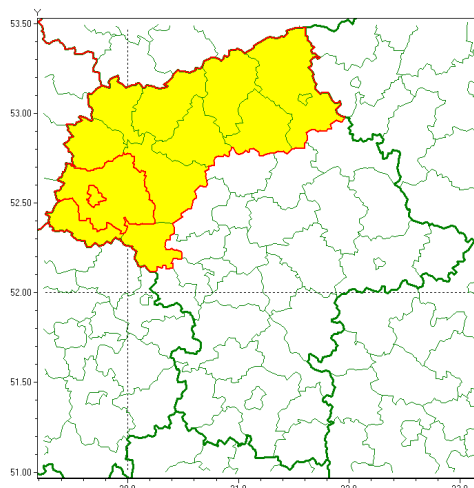

Zasięg ostrzeżenia w województwie

Opady marznące

Ostrzeżenie meteorologiczne Nr 7

Nazwa biura	IMGW-PIB Centralne Biuro Prognoz Meteorologicznych - Wydział w Warszawie
Zjawisko/stopień zagrożenia	Opady marznące/ 1
Obszar	województwo mazowieckie powiat płocki
Ważność	od godz. 00:00 dnia 19.01.2022 do godz. 09:00 dnia 19.01.2022
Przebieg	Prognozowane słabe opady marznące mawki powodujące gołed .
Prawdopodobieństwo wystąpienia zjawiska(%)	75%
Uwagi	Brak.
Dyrektor synoptyk IMGW-PIB	Katarzyna Cisińska
Godzina i data wydania	godz. 13:40 dnia 18.01.2022
SMS	IMGW-PIB OSTRZEŻENIE: MARZĄCE OPADY/1 mazowieckie/płocki od 00:00/19.01 do 09:00/19.01.2022 marznące opady, drogi liskie.