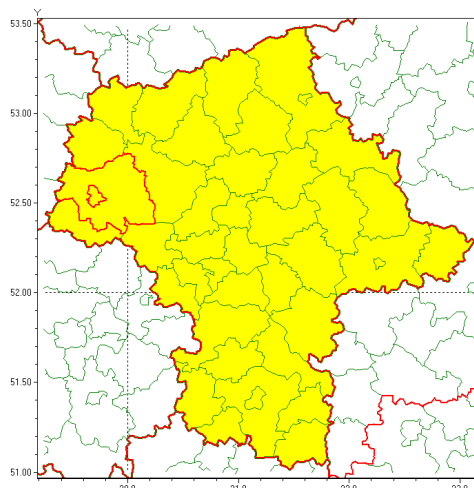

Zasięg ostrzeżenia w województwie

Burze z gradem

Ostrzeżenie meteorologiczne Nr 78

Nazwa biura	IMGW-PIB Centralne Biuro Prognoz Meteorologicznych - Wydział w Warszawie
Zjawisko/stopień zagrożenia	Burze z gradem/ 1
Obszar	województwo mazowieckie powiat płocki
Ważność	od godz. 11:00 dnia 16.08.2021 do godz. 23:00 dnia 16.08.2021
Przebieg	Prognozowane są burze, którym miejscami będą towarzyszyć ulewne opady deszczu od 20 mm do 30 mm oraz porywy wiatru do około 90 km/h. Miejscami grad.
Prawdopodobieństwo wystąpienia zjawiska(%)	80%
Uwagi	W ciągu najbliższej nocy (tj. 16/17.08.21) duże prawdopodobieństwo wystąpienia kolejnych niebezpiecznych zjawisk związanych z silnymi opadami deszczu oraz burzami.
Dyrektor synoptyk IMGW-PIB	Dorota Pacocha
Godzina i data wydania	godz. 07:26 dnia 16.08.2021
SMS	IMGW-PIB OSTRZEŻA: BURZE Z GRADEM/1 mazowieckie/płocki od 11:00/16.08 do 23:00/16.08.2021 deszcz 30 mm, grad, porywy 90 km/h.