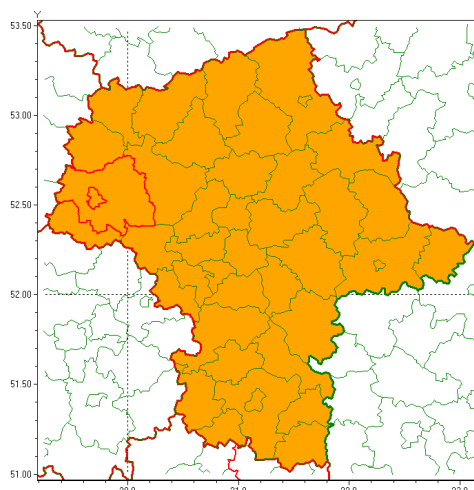

Zasięg ostrzeżenia w województwie

Burze z gradem

Ostrzeżenie meteorologiczne Nr 67

Nazwa biura	IMGW-PIB Centralne Biuro Prognoz Meteorologicznych - Wydział w Warszawie
Zjawisko/stopień zagrożenia	Burze z gradem/ 2
Obszar	województwo mazowieckie powiat płocki
Ważność	od godz. 14:00 dnia 15.07.2021 do godz. 08:00 dnia 16.07.2021
Przebieg	Prognozowane są burze, którym miejscami będą towarzyszyły nawalne opady deszczu do 40 mm, lokalnie do 60 mm oraz porywy wiatru do 100 km/h. Miejscami grad. Największa intensywność zjawisk będzie w nocy.
Prawdopodobieństwo wystąpienia zjawiska(%)	80%
Uwagi	Ze względu na dynamiczne warunki meteorologiczne ostrzeżenie może zostać zaktualizowane.
Dyrektor synoptyk IMGW-PIB	Kamil Walczak
Godzina i data wydania	godz. 09:52 dnia 15.07.2021
SMS	IMGW-PIB OSTRZEŻA: BURZE Z GRADEM/2 mazowieckie/płocki od 14:00/15.07 do 08:00/16.07.2021 deszcz 60 mm, grad, porywy 100 km/h.