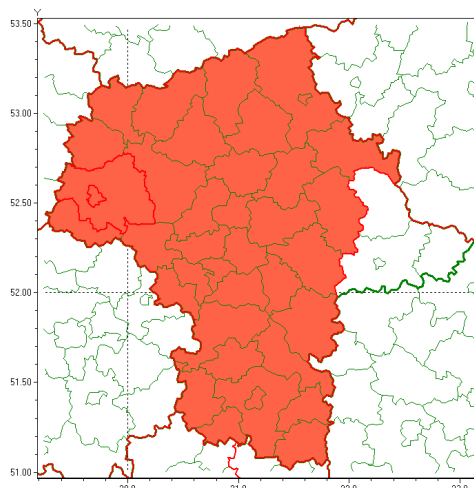

### Zasięg ostrzeżenia w województwie

Burze z gradem

### Ostrzeżenie meteorologiczne Nr 66

<b>Nazwa biura</b>	IMGW-PIB Centralne Biuro Prognoz Meteorologicznych - Wydział w Warszawie
<b>Zjawisko/stopień zagrożenia</b>	Burze z gradem/ 3
<b>Obszar</b>	województwo mazowieckie <b>powiat płocki</b>
<b>Ważność</b>	od godz. 18:00 dnia 14.07.2021 do godz. 09:00 dnia 15.07.2021
<b>Przebieg</b>	Prognozowane są burze, którym miejscami będą towarzyszyć ulewne opady deszczu od 30 mm do 60 mm, lokalnie kumulacja do 90 mm oraz porywy wiatru do 120 km/h. Miejscami grad.
<b>Prawdopodobieństwo wystąpienia zjawiska(%)</b>	80%
<b>Uwagi</b>	Z uwagi na dynamiczną sytuację ostrzeżenie może być aktualizowane.
<b>Dyrektor synoptyk IMGW-PIB</b>	Michał Jaworski
<b>Godzina i data wydania</b>	godz. 11:57 dnia 14.07.2021
<b>SMS</b>	IMGW-PIB OSTRZEŻA: BURZE Z GRADEM/3 mazowieckie/płocki od 18:00/14.07 do 09:00/15.07.2021 deszcz 90 mm, grad, porywy 120 km/h.