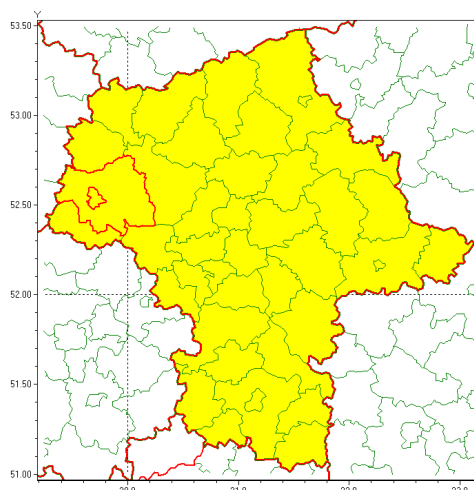

Zasięg ostrzeżenia w województwie

Burze z gradem

Ostrzeżenie meteorologiczne Nr 65

Nazwa biura	IMGW-PIB Centralne Biuro Prognoz Meteorologicznych - Wydział w Warszawie
Zjawisko/stopień zagrożenia	Burze z gradem/ 1
Obszar	województwo mazowieckie powiat płocki
Ważność	od godz. 02:15 dnia 13.07.2021 do godz. 24:00 dnia 13.07.2021
Przebieg	Prognozowane są burze, którym miejscami będą towarzyszyć opady deszczu od 20 mm do 30 mm, lokalnie do 40 mm oraz porywy wiatru do 80 km/h. Miejscami grad.
Prawdopodobieństwo wystąpienia zjawiska(%)	80%
Uwagi	Brak.
Dyrektor synoptyk IMGW-PIB	Mariusz Cebula
Godzina i data wydania	godz. 02:09 dnia 13.07.2021
SMS	IMGW-PIB OSTRZEŻA: BURZE Z GRADEM/1 mazowieckie/płocki od 02:15/13.07 do 24:00/13.07.2021 deszcz 40 mm, grad, porywy 80 km/h.