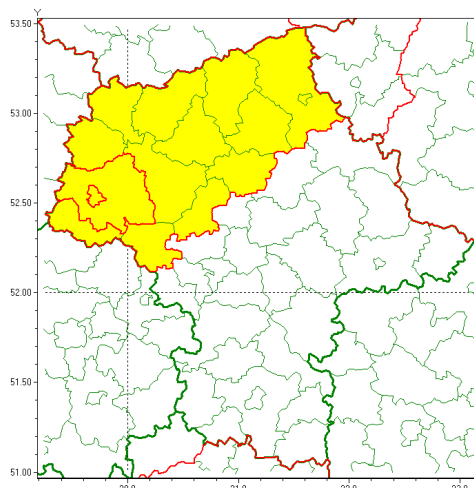

Zasięg ostrzeżenia w województwie

Opady marznące

Ostrzeżenie meteorologiczne Nr 10

Nazwa biura	IMGW-PIB Centralne Biuro Prognoz Meteorologicznych - Wydział w Warszawie
Zjawisko/stopień zagrożenia	Opady marznące/ 1
Obszar	województwo mazowieckie powiat płocki
Ważność	od godz. 12:00 dnia 24.01.2022 do godz. 24:00 dnia 24.01.2022
Przebieg	Prognozowane słabe opady marznącego deszczu lub mawki powodujące gołoled.
Prawdopodobieństwo wystąpienia zjawiska(%)	75%
Uwagi	Brak.
Dyrektor synoptyk IMGW-PIB	Katarzyna Cisińska
Godzina i data wydania	godz. 06:45 dnia 24.01.2022
SMS	IMGW-PIB OSTRZEŻENIE: MARZĄCE OPADY/1 mazowieckie/płocki od 12:00/24.01 do 24:00/24.01.2022 marznące opady, drogi liskie.