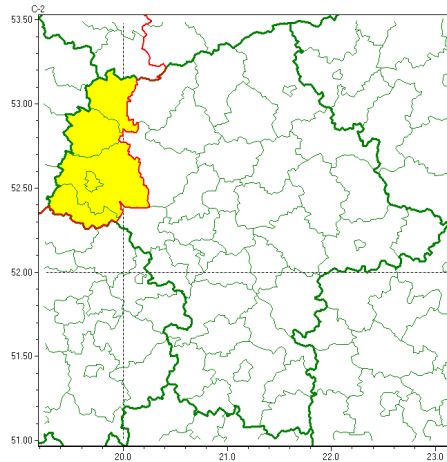

email: meteo.warszawa@imgw.pl

www: www.imgw.pl

Zasięg ostrzeżeń w województwie

Burze z gradem
2022-05-30 05:20

WOJEWÓDZTWO MAZOWIECKIE OSTRZEŻENIA METEOROLOGICZNE ZBIORCZO NR 85 WYKAZ OBOWIĄZUJĄCYCH OSTRZEŻEŃ o godz. 05:20 dnia 30.05.2022

Zjawisko/Stopień zagrożenia	Burze z gradem/1
Obszar (w nawiasie numer ostrzeżenia dla powiatu)	powiaty: gostyniński(37), Płock(37), płocki(37), sierpecki(35), uroński(36)
Ważność	od godz. 11:00 dnia 30.05.2022 do godz. 21:00 dnia 30.05.2022
Prawdopodobieństwo	70%
Przebieg	Prognozowane są burze, którym miejscami będą towarzyszyć silne opady deszczu od 15 mm do 25 mm oraz porywy wiatru do 65 km/h. Miejscami grad.
SMS	IMGW-PIB OSTRZEŻEGA: BURZE Z GRADEM/1 mazowieckie (5 powiatów) od 11:00/30.05 do 21:00/30.05.2022 deszcz 25 mm, grad, porywy 65 km/h. Dotyczy powiatów: gostyniński, Płock, płocki, sierpecki i uroński.
RSO	Woj. mazowieckie (5 powiatów), IMGW-PIB wydał ostrzeżenie pierwszego stopnia o burzach z gradem
Uwagi	Brak.