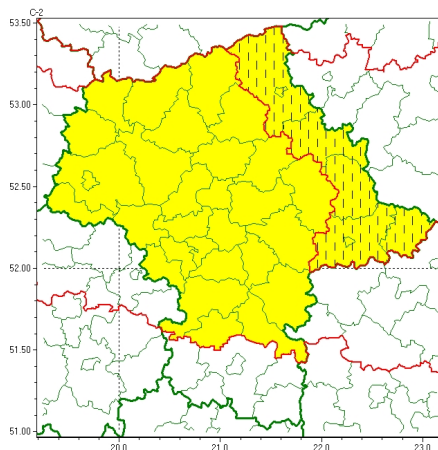

Zasięg ostrzeżeń w województwie

Opady marznące
 2025-01-09 09:27

WOJEWÓDZTWO MAZOWIECKIE
OSTRZEŻENIA METEOROLOGICZNE ZBIORCZO NR 12
WYKAZ OBOWIĄZUJĄCYCH OSTRZEŻEŃ
o godz. 09:27 dnia 09.01.2025

Zjawisko/Stopień zagrożenia	Opady marznące/1 ZMIANA
Obszar (w nawiasie numer ostrzeżenia dla powiatu)	powiaty: łosicki(7), ostrołęcki(6), Ostrołęka(6), ostrowski(6), Siedlce(7), siedlecki(7), sokołowski(7)
Ważność	od godz. 09:27 dnia 09.01.2025 do godz. 12:00 dnia 09.01.2025
Prawdopodobieństwo	80%
Przebieg	Prognozowane są miejscami słabe opady marznącego deszczu powodujące gołoledź.
SMS	IMGW-PIB OSTRZEGA: MARZNAĆEOPADY/1 mazowieckie (7 powiatów) od 09:27/09.01 do 12:00/09.01.2025 marznące opady, drogi śliskie. Dotyczy powiatów: łosicki, ostrołęcki, Ostrołęka, ostrowski, Siedlce, siedlecki i sokołowski.
RSO	Woj. mazowieckie (7 powiatów), IMGW-PIB wydał ostrzeżenie pierwszego stopnia o opadach marznących
Uwagi	Zmiana dotyczy ważności ostrzeżenia.
Zjawisko/Stopień zagrożenia	Opady marznące/1
Obszar (w nawiasie numer ostrzeżenia dla powiatu)	powiaty: białobrzegi(7), ciechanowski(6), garwoliński(7), gostyniński(7), grodziski(7), grójecki(6), kozienicki(7), legionowski(7), makowski(6), miński(6), mławski(6), nowodworski(7), otwocki(6), piaseczyński(6), Płock(7), płocki(7), płoński(7), pruszkowski(7), przasnyski(6), pułtowski(7), sierpecki(6), sochaczewski(7), Warszawa(7), warszawski zachodni(7), węgrowski(6), wołomiński(7), wyszkowski(7), żuromiński(6), żyrardowski(7)
Ważność	od godz. 05:00 dnia 09.01.2025 do godz. 10:00 dnia 09.01.2025
Prawdopodobieństwo	80%