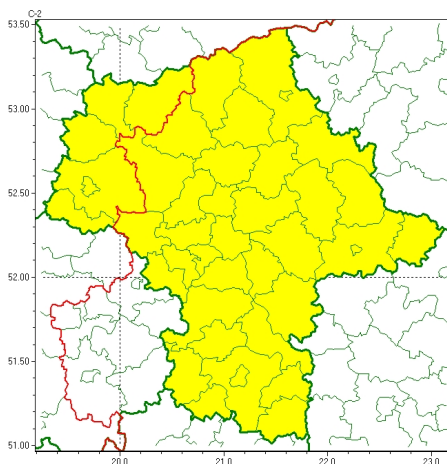

### Zasięg ostrzeżeń w województwie

Gęsta mgła  
2024-11-06 11:51

## WOJEWÓDZTWO MAZOWIECKIE OSTRZEŻENIA METEOROLOGICZNE ZBIORCZO NR 321 WYKAZ OBOWIĄZUJĄCYCH OSTRZEŻEŃ o godz. 11:51 dnia 06.11.2024

Zjawisko/Stopień zagrożenia	Gęsta mgła/l
Obszar (w nawiasie numer ostrzeżenia dla powiatu)	powiaty: białobrzeski(110), ciechanowski(99), garwoliński(106), grodziski(100), grójecki(103), kozienicki(112), legionowski(101), lipski(117), łosicki(104), makowski(103), miński(108), nowodworski(102), ostrołęcki(100), Ostrołęka(100), ostrowski(112), otwocki(105), piaseczyński(100), płoński(97), pruszkowski(102), przasnyski(98), przysuski(114), pułtuski(105), Radom(113), radomski(113), Siedlce(113), siedlecki(113), sochaczewski(101), sokołowski(114), szydlowiecki(115), Warszawa(100), warszawski zachodni(101), węgrowski(111), wołomiński(105), wyszkowski(106), zwoleński(115), żyrardowski(102)
Ważność	od godz. 19:00 dnia 06.11.2024 do godz. 11:00 dnia 07.11.2024
Prawdopodobieństwo	75%
Przebieg	Prognozuje się gęste mgły, w zasięgu których widzialność miejscami wynosi poniżej 200 m. Lokalnie mgły mogą osadzać śnieg.
SMS	IMGW-PIB OSTRZEŻENIA: MGŁA/l mazowieckie (36 powiatów) od 19:00/06.11 do 11:00/07.11.2024 widzialność 200 m, śnieg. Dotyczy powiatów: białobrzeski, ciechanowski, garwoliński, grodziski, grójecki, kozienicki, legionowski, lipski, łosicki, makowski, miński, nowodworski, ostrołęcki, Ostrołęka, ostrowski, otwocki, piaseczyński, płoński, pruszkowski, przasnyski, przysuski, pułtuski, Radom, radomski, Siedlce, siedlecki, sochaczewski, sokołowski, szydlowiecki, Warszawa, warszawski zachodni, węgrowski, wołomiński, wyszkowski, zwoleński i żyrardowski.
RSO	Woj. mazowieckie (36 powiatów), IMGW-PIB wydał ostrzeżenie pierwszego stopnia o silnych mgłach
Uwagi	Brak.