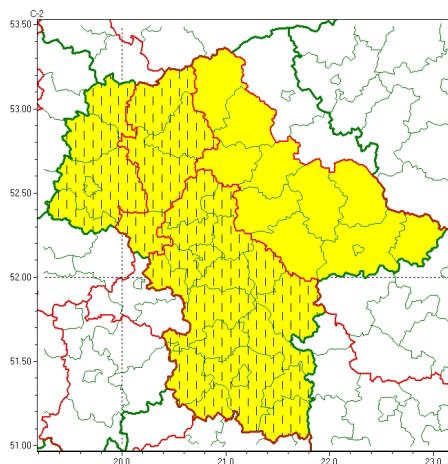

Zasięg ostrzeżeń w województwie

Silny wiatr
2024-10-13 06:44

WOJEWÓDZTWO MAZOWIECKIE
OSTRZEŻENIA METEOROLOGICZNE ZBIORCZO NR 310
WYKAZ OBLICZONYCH OSTRZEŻEŃ
o godz. 06:44 dnia 13.10.2024

Zjawisko/Stopień zagrożenia	Silny wiatr/1
Obszar (w nawiasie numer ostrzeżenia dla powiatu)	powiaty: łosicki(100), makowski(97), miński(102), przasnyski(92), pułtuski(98), Siedlce(107), siedlecki(107), sokołowski(108), węgrowski(106), wołomiński(99), wyszkowski(101)
Ważność	od godz. 14:00 dnia 13.10.2024 do godz. 07:00 dnia 14.10.2024
Prawdopodobieństwo	80%
Przebieg	Prognozuje się wystąpienie do silnego i bardzo silnego wiatru o średniej prędkości od 35 km/h do 45 km/h, w porywach do 85 km/h, z zachodu. W dzień możliwe burze.
SMS	IMGW-PIB OSTRZEŻENIA: WIATR/1 mazowieckie (11 powiatów) od 14:00/13.10 do 07:00/14.10.2024 prędkość do 45 km/h, porywy do 85 km/h, W, w dzień burze. Dotyczy powiatów: łosicki, makowski, miński, przasnyski, pułtuski, Siedlce, siedlecki, sokołowski, węgrowski, wołomiński i wyszkowski.
RSO	Woj. mazowieckie (11 powiatów), IMGW-PIB wydał ostrzeżenie pierwszego stopnia o silnym wietrze
Uwagi	Ze względu na dynamiczną sytuację, ostrzeżenie może być aktualizowane.
Zjawisko/Stopień zagrożenia	Silny wiatr/1 ZMIANA
Obszar (w nawiasie numer ostrzeżenia dla powiatu)	powiaty: ciechanowski(92), mławski(90), płoński(90), sochaczewski(94)
Ważność	od godz. 12:00 dnia 13.10.2024 do godz. 05:00 dnia 14.10.2024
Prawdopodobieństwo	80%