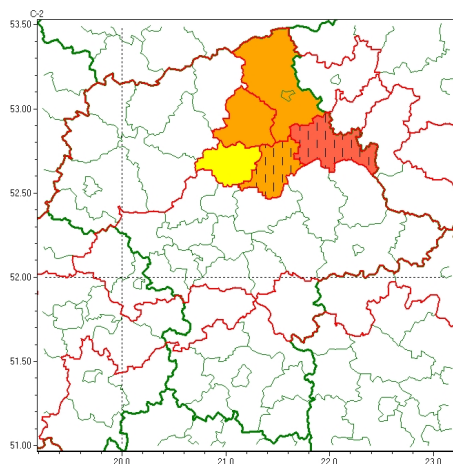

Zasięg ostrzeżeń w województwie

Burze
2024-09-14 22:00

Silny deszcz z burzami
2024-09-14 22:00

WOJEWÓDZTWO MAZOWIECKIE OSTRZEŻENIA METEOROLOGICZNE ZBIORCZO NR 303 WYKAZ OBLICZONYCH OSTRZEŻEŃ o godz. 22:00 dnia 14.09.2024

Zjawisko/Stopień zagrożenia	Silny deszcz z burzami/1
Obszar (w nawiasie numer ostrzeżenia dla powiatu)	powiaty: ciechanowski(91), gostyniński(91), makowski(96), mławski(89), Płock(90), płocki(90), płocki(88), przasnyski(91), sierpecki(87), uromiński(85)
Ważność	od godz. 22:00 dnia 14.09.2024 do godz. 08:00 dnia 15.09.2024
Prawdopodobieństwo	80%
Przebieg	Prognozowane są opady deszczu o natężeniu umiarkowanym, okresami silnym. Wysoko opadu miejscami do 30 mm. Opadom towarzyszyć będą burze z porywami wiatru do 70 km/h.
SMS	IMGW-PIB OSTRZEŻENIA: DESZCZ i BURZE/1 mazowieckie (10 powiatów) od 22:00/14.09 do 08:00/15.09.2024 30 mm; porywy 70 km/h. Dotyczy powiatów: ciechanowski, gostyniński, makowski, mławski, Płock, płocki, płocki, przasnyski, sierpecki i uromiński.
RSO	Woj. mazowieckie (10 powiatów), IMGW-PIB wydał ostrzeżenie pierwszego stopnia o intensywnych opadach deszczu z burzami
Uwagi	Brak
Zjawisko/Stopień zagrożenia	Burze/2
Obszar (w nawiasie numer ostrzeżenia dla powiatu)	powiaty: makowski(95), ostrołęcki(93), Ostrołęka(93)
Ważność	od godz. 18:20 dnia 14.09.2024 do godz. 23:00 dnia 14.09.2024
Prawdopodobieństwo	80%