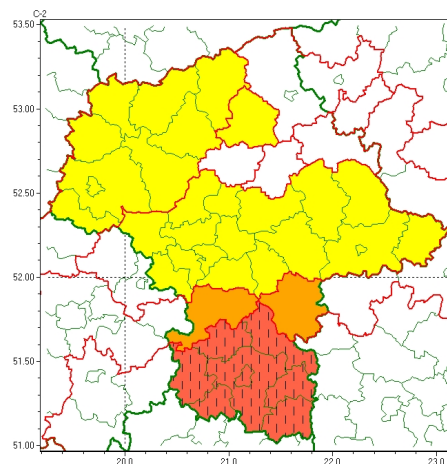

Zasięg ostrzeżeń w województwie

Burze
2024-09-14 22:00

Silny deszcz z burzami
2024-09-14 22:00

WOJEWÓDZTWO MAZOWIECKIE OSTRZEŻENIA METEOROLOGICZNE ZBIORCZO NR 303 WYKAZ OBLICZONYCH OSTRZEŻEŃ o godz. 22:00 dnia 14.09.2024

Zjawisko/Stopień zagrożenia	Silny deszcz z burzami/1
Obszar (w nawiasie numer ostrzeżenia dla powiatu)	powiaty: ciechanowski(91), gostyniński(91), makowski(96), mławski(89), Płock(90), płocki(90), płocki(88), przasnyski(91), sierpecki(87), uromiński(85)
Ważność	od godz. 22:00 dnia 14.09.2024 do godz. 08:00 dnia 15.09.2024
Prawdopodobieństwo	80%
Przebieg	Prognozowane są opady deszczu o natężeniu umiarkowanym, okresami silnym. Wysoko opadu miejscami do 30 mm. Opadom towarzyszyć będą burze z porywami wiatru do 70 km/h.
SMS	IMGW-PIB OSTRZEŻENIA: DESZCZ i BURZE/1 mazowieckie (10 powiatów) od 22:00/14.09 do 08:00/15.09.2024 30 mm; porywy 70 km/h. Dotyczy powiatów: ciechanowski, gostyniński, makowski, mławski, Płock, płocki, płocki, przasnyski, sierpecki i uromiński.
RSO	Woj. mazowieckie (10 powiatów), IMGW-PIB wydał ostrzeżenie pierwszego stopnia o intensywnych opadach deszczu z burzami
Uwagi	Brak
Zjawisko/Stopień zagrożenia	Burze/2
Obszar (w nawiasie numer ostrzeżenia dla powiatu)	powiaty: makowski(95), ostrołęcki(93), Ostrołęka(93)
Ważność	od godz. 18:20 dnia 14.09.2024 do godz. 23:00 dnia 14.09.2024
Prawdopodobieństwo	80%