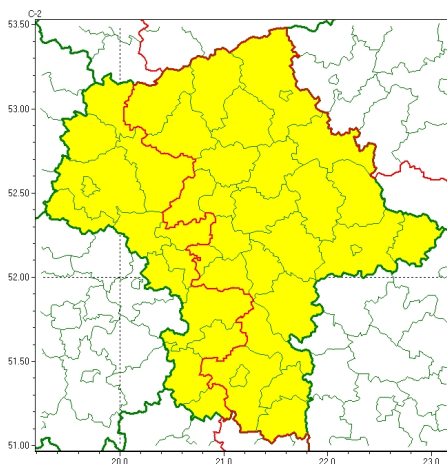

Zasięg ostrzeżeń w województwie

Burze
2024-07-24 16:02

WOJEWÓDZTWO MAZOWIECKIE
OSTRZEŻENIA METEOROLOGICZNE ZBIORCZO NR 235
WYKAZ OBOWIAZUJĄCYCH OSTRZEŻEŃ
o godz. 16:02 dnia 24.07.2024

Zjawisko/Stopień zagrożenia	Burze/1
Obszar (w nawiasie numer ostrzeżenia dla powiatu)	powiaty: ciechanowski(77), garwoliński(80), kozienicki(86), legionowski(76), lipski(89), łosicki(77), makowski(81), miński(83), mławski(76), nowodworski(77), ostrołęcki(78), Ostrołęka(78), ostrowski(84), otwocki(79), piaseczyński(74), pruszkowski(76), przasnyski(78), pułtuski(82), Radom(87), radomski(87), Siedlce(84), siedlecki(84), sokołowski(85), Warszawa(74), węgrowski(84), wołomiński(81), wyszkowski(84), zwoleński(88)
Ważność	od godz. 16:05 dnia 24.07.2024 do godz. 22:00 dnia 24.07.2024
Prawdopodobieństwo	80%
Przebieg	Prognozowane są punktowo burze, którym miejscami będą towarzyszyły silne opady deszczu od 20 mm do 35 mm oraz porywy wiatru do 70 km/h. Lokalnie grad.
SMS	IMGW-PIB OSTRZEŻENIA: BURZE/1 mazowieckie (28 powiatów) od 16:05/24.07 do 22:00/24.07.2024 deszcz 35 mm, porywy 70 km/h, grad. Dotyczy powiatów: ciechanowski, garwoliński, kozienicki, legionowski, lipski, łosicki, makowski, miński, mławski, nowodworski, ostrołęcki, Ostrołęka, ostrowski, otwocki, piaseczyński, pruszkowski, przasnyski, pułtuski, Radom, radomski, Siedlce, siedlecki, sokołowski, Warszawa, węgrowski, wołomiński, wyszkowski i zwoleński.
RSO	Woj. mazowieckie (28 powiatów), IMGW-PIB wydał ostrzeżenie pierwszego stopnia o burzach
Uwagi	Brak.
Zjawisko/Stopień zagrożenia	Burze/1