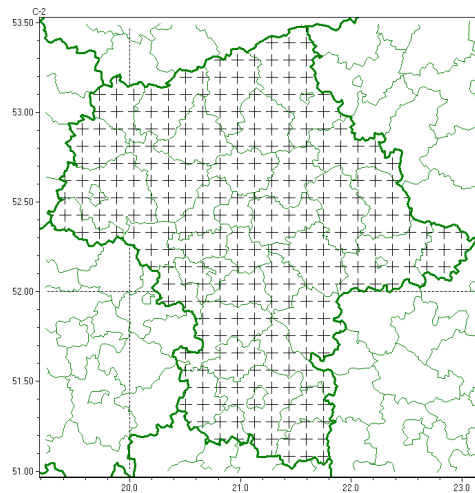

### Zasięg komunikatu w województwie

#### Upał

### Komunikat meteorologiczny z godz. 10:24 dnia 27.06.2022

<b>Nazwa biura</b>	IMGW-PIB Centralne Biuro Prognoz Meteorologicznych - Wydział w Warszawie
<b>Zjawiska</b>	Upał
<b>Obszar</b>	województwo mazowieckie powiaty: białobrzegi, ciechanowski, garwoliński, gostyniński, grodziski, grójecki, kozienicki, legionowski, lipski, łosicki, makowski, miński, mławski, nowodworski, ostrołęcki, Ostrołęka, ostrowski, otwocki, piaseczyński, Płock, płocki, płoński, pruszkowski, przasnyski, przysuski, pułtuski, Radom, radomski, Siedlce, siedlecki, sierpecki, sochaczewski, sokołowski, szydlowiecki, Warszawa, warszawski zachodni, węgrowski, wołomiński, wyszkowski, zwoleński, uromiński, ywardowski
<b>Sytuacja meteorologiczna</b>	W ciągu najbliższej godziny temperatura powietrza przekroczy miejscami 30°C. Temperatura maksymalna w ciągu dnia osiągnie od 30°C do 32°C.
<b>Uwagi</b>	Komunikat przygotowany na podstawie danych z systemów teledetekcji atmosfery oraz sieci pomiarowo-obszernych IMGW-PIB. Lokalnie zjawiska mogą mieć inny przebieg niż opisany.
<b>Godzina i data wydania</b>	godz. 10:24 dnia 27.06.2022
Opracowanie niniejsze i jego format, jako przedmiot prawa autorskiego podlega ochronie prawnej, zgodnie z przepisami ustawy z dnia 4 lutego 1994r o prawie autorskim i prawach pokrewnych (dz. U. z 2006 r. Nr 90, poz. 631 z późn. zm.). Wszelkie dalsze udostępnianie, rozpowszechnianie (przedruk, kopiowanie, wiadomości sms) jest dozwolone wyłącznie w formie dosłownej z bezwzględnym wskazaniem źródła informacji tj. IMGW-PIB.	