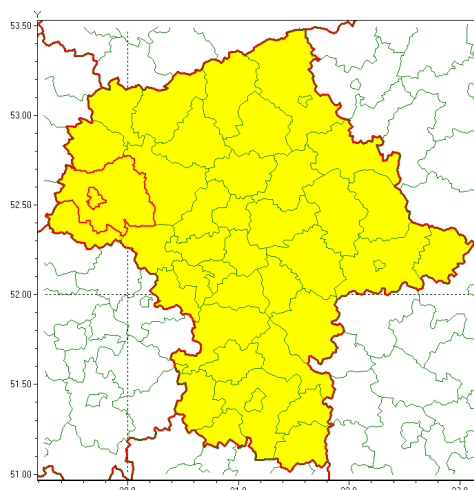

Zasięg ostrzeżenia w województwie

Burze z gradem

Ostrzeżenie meteorologiczne Nr 49

Nazwa biura	IMGW-PIB Centralne Biuro Prognoz Meteorologicznych - Wydział w Warszawie
Zjawisko/stopień zagrożenia	Burze z gradem/ 1
Obszar	województwo mazowieckie powiat płocki
Ważność	od godz. 14:00 dnia 12.06.2021 do godz. 23:00 dnia 12.06.2021
Przebieg	Prognozowane są burze, którym miejscami będą towarzyszyć ulewne opady deszczu do 25 mm oraz porywy wiatru do 80 km/h. Miejscami grad.
Prawdopodobieństwo wystąpienia zjawiska(%)	80%
Uwagi	Brak.
Dyrektor synoptyk IMGW-PIB	Michał Folwarski
Godzina i data wydania	godz. 06:15 dnia 12.06.2021
SMS	IMGW-PIB OSTRZEŻENIE: BURZE Z GRADEM/1 mazowieckie/płocki od 14:00/12.06 do 23:00/12.06.2021 deszcz 25 mm, grad, porywy 80 km/h.