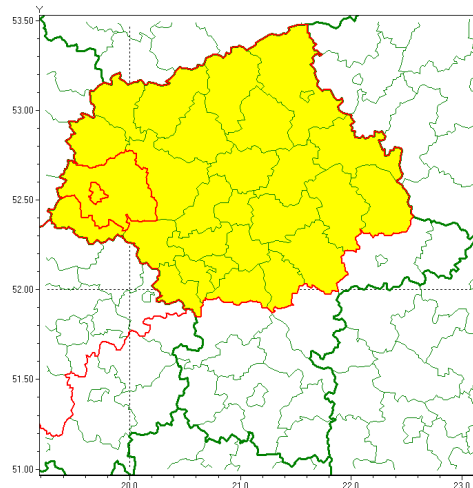

email: meteo.warszawa@imgw.pl

www: www.imgw.pl

Zasięg ostrzeżenia w województwie

Burze z gradem

Ostrzeżenie meteorologiczne Nr 48

Nazwa biura	IMGW-PIB Centralne Biuro Prognoz Meteorologicznych - Wydział w Warszawie
Zjawisko/stopień zagrożenia	Burze z gradem/ 1
Obszar	województwo mazowieckie powiat płocki
Ważność	od godz. 14:00 dnia 23.05.2021 do godz. 21:00 dnia 23.05.2021
Przebieg	Prognozowane są burze, którym miejscami będą towarzyszyć opady deszczu do 20 mm oraz porywy wiatru do 80 km/h. Miejscami grad.
Prawdopodobieństwo wystąpienia zjawiska(%)	70%
Uwagi	Brak.
Dyrektor synoptyk IMGW-PIB	Katarzyna Cisiłowska
Godzina i data wydania	godz. 10:00 dnia 23.05.2021
SMS	IMGW-PIB OSTRZEŻA: BURZE Z GRADEM/1 mazowieckie/płocki od 14:00/23.05 do 21:00/23.05.2021 deszcz 20 mm, grad, porywy 80 km/h.