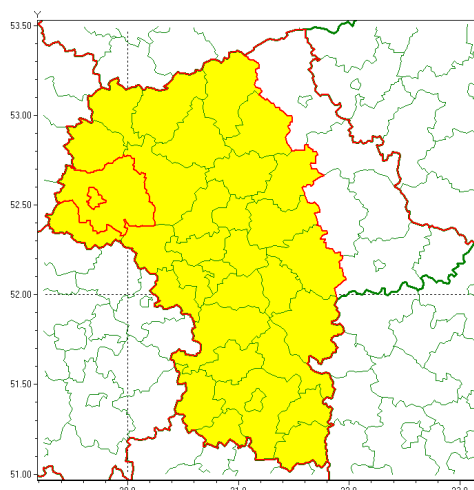

Zasięg ostrzeżenia w województwie

Burze z gradem

Ostrzeżenie meteorologiczne Nr 46

Nazwa biura	IMGW-PIB Centralne Biuro Prognoz Meteorologicznych - Wydział w Warszawie
Zjawisko/stopień zagrożenia	Burze z gradem/ 1
Obszar	województwo mazowieckie powiat płocki
Ważność	od godz. 13:00 dnia 16.05.2021 do godz. 22:00 dnia 16.05.2021
Przebieg	Prognozowane są burze, którym miejscami będą towarzyszyć opady deszczu do 25 mm oraz porywy wiatru do 80 km/h. Miejscami grad.
Prawdopodobieństwo wystąpienia zjawiska(%)	80%
Uwagi	Brak.
Dyrektor synoptyk IMGW-PIB	Kamil Walczak
Godzina i data wydania	godz. 07:13 dnia 16.05.2021
SMS	IMGW-PIB OSTRZEŻA: BURZE Z GRADEM/1 mazowieckie/płocki od 13:00/16.05 do 22:00/16.05.2021 deszcz 25 mm, grad, porywy 80 km/h.