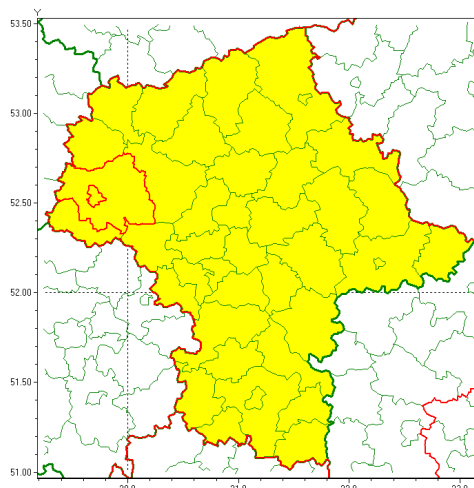

Zasięg ostrzeżenia w województwie

Burze z gradem

Ostrzeżenie meteorologiczne Nr 45

Nazwa biura	IMGW-PIB Centralne Biuro Prognoz Meteorologicznych - Wydział w Warszawie
Zjawisko/stopień zagrożenia	Burze z gradem/ 1
Obszar	województwo mazowieckie powiat płocki
Ważność	od godz. 12:00 dnia 14.05.2021 do godz. 22:00 dnia 14.05.2021
Przebieg	Prognozowane są burze, którym miejscami będą towarzyszyć ulewne opady deszczu do 30 mm oraz porywy wiatru do 70 km/h. Miejscami grad.
Prawdopodobieństwo wystąpienia zjawiska(%)	80%
Uwagi	Brak.
Dyrektor synoptyk IMGW-PIB	Michał Folwarski
Godzina i data wydania	godz. 09:06 dnia 14.05.2021
SMS	IMGW-PIB OSTRZEŻA: BURZE Z GRADEM/1 mazowieckie/płocki od 12:00/14.05 do 22:00/14.05.2021 deszcz 30 mm, grad, porywy 70 km/h.