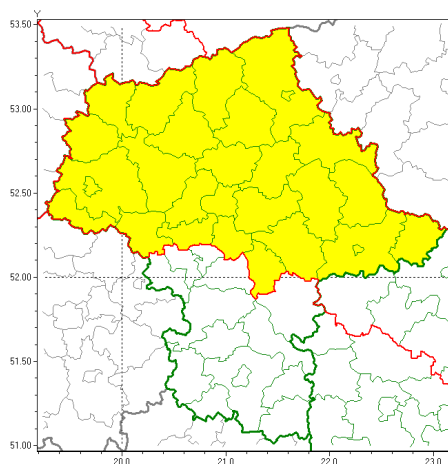

Zasięg ostrzeżeń w województwie

Burze z gradem
2021-07-05 11:43

WOJEWÓDZTWO MAZOWIECKIE
OSTRZEŻENIA METEOROLOGICZNE ZBIORCZO NR 120
WYKAZ OBYWATELI ZUCIANYCH OSTRZEŻENIOM
o godz. 11:43 dnia 05.07.2021

Zjawisko/Stopień zagrożenia	Burze z gradem/1
Obszar (w nawiasie numer ostrzeżenia dla powiatu)	powiaty: ciechanowski(61), gostyniński(56), legionowski(58), łosicki(65), makowski(66), miński(63), mławski(62), nowodworski(59), ostrołęcki(68), Ostrołęka(68), ostrowski(66), otwocki(60), Płock(57), płocki(57), płoński(58), przasnyski(65), pułtuski(62), Siedlce(65), siedlecki(65), sierpecki(61), sochaczewski(55), sokołowski(64), Warszawa(58), warszawski zachodni(58), węgrowski(61), wołomiński(59), wyszkowski(60), uroński(59)
Ważność	od godz. 14:00 dnia 05.07.2021 do godz. 21:00 dnia 05.07.2021
Prawdopodobieństwo	80%
Przebieg	Prognozowane są burze, którym miejscami będą towarzyszyć opady deszczu do 30 mm oraz porywy wiatru do 70 km/h. Miejscami grad.
SMS	IMGW-PIB OSTRZEŻENIA: BURZE Z GRADEM/1 mazowieckie (28 powiatów) od 14:00/05.07 do 21:00/05.07.2021 deszcz 30 mm, grad, porywy 70 km/h. Dotyczy powiatów: ciechanowski, gostyniński, legionowski, łosicki, makowski, miński, mławski, nowodworski, ostrołęcki, Ostrołęka, ostrowski, otwocki, Płock, płocki, płoński, przasnyski, pułtuski, Siedlce, siedlecki, sierpecki, sochaczewski, sokołowski, Warszawa, warszawski zachodni, węgrowski, wołomiński, wyszkowski i uroński.
RSO	Woj. mazowieckie (28 powiatów), IMGW-PIB wydał ostrzeżenie pierwszego stopnia o burzach z gradem
Uwagi	Brak.