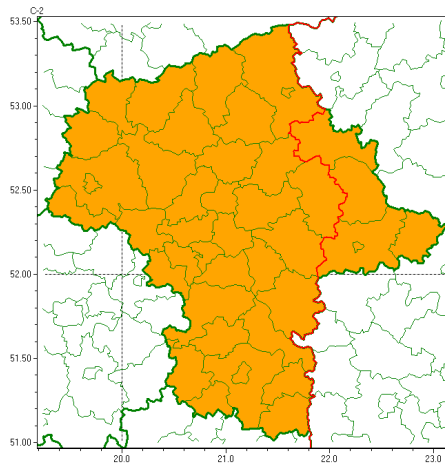

### Zasięg ostrzeżeń w województwie

Burze z gradem  
2022-06-13 05:15

**WOJEWÓDZTWO MAZOWIECKIE**  
**OSTRZEŻENIA METEOROLOGICZNE ZBIORCZO NR 98**  
**WYKAZ OBOWIĄZUJĄCYCH OSTRZEŻEŃ**  
**o godz. 05:15 dnia 13.06.2022**

|  |   |
|--|---|
| <b>Zjawisko/Stopień zagrożenia</b>                       | Burze z gradem/2  |
| <b>Obszar (w nawiasie numer ostrzeżenia dla powiatu)</b> | powiaty: łosicki(45), ostrowski(48), Siedlce(46), siedlecki(46), sokołowski(48)   |
| <b>Ważność</b>   | od godz. 13:00 dnia 13.06.2022 do godz. 21:00 dnia 13.06.2022   |
| <b>Prawdopodobieństwo</b>                                | 80%   |
| <b>Przebieg</b>  | Prognozowane są burze, którym miejscami będą towarzyszyć silne opady deszczu od 20 mm do 30 mm, lokalnie do 40 mm oraz porywy wiatru do 90 km/h, lokalnie do 100 km/h. Miejscami grad.                        |
| <b>SMS</b>   | IMGW-PIB OSTRZEŻEGA: BURZE Z GRADEM/2 mazowieckie (5 powiatów) od 13:00/13.06 do 21:00/13.06.2022 deszcz 40 mm, grad, porywy 100 km/h. Dotyczy powiatów: łosicki, ostrowski, Siedlce, siedlecki i sokołowski. |
| <b>RSO</b>   | Woj. mazowieckie (5 powiatów), IMGW-PIB wydał ostrzeżenie drugiego stopnia o burzach z gradem   |
| <b>Uwagi</b>   | Brak.   |
| <b>Zjawisko/Stopień zagrożenia</b>                       | Burze z gradem/2  |