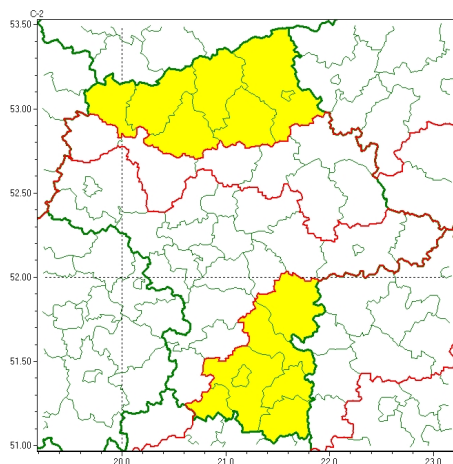

### Zasięg ostrzeżeń w województwie

Oblodzenie  
2023-03-27 13:35

Przymrozki  
2023-03-27 13:35

## WOJEWÓDZTWO MAZOWIECKIE OSTRZEŻENIA METEOROLOGICZNE ZBIORCZO NR 55 WYKAZ OBLODZENIA I PRZYMROZKI o godz. 13:35 dnia 27.03.2023

Zjawisko/Stopień zagrożenia	Oblodzenie/1
Obszar (w nawiasie numer ostrzeżenia dla powiatu)	powiaty: ciechanowski(19), makowski(19), mławski(19), ostrołęcki(19), Ostrołęka(19), przasnyski(20), uromiński(19)
Ważność	od godz. 21:00 dnia 27.03.2023 do godz. 09:00 dnia 28.03.2023
Prawdopodobieństwo	80%
Przebieg	Prognozuje się zamarzanie mokrej nawierzchni dróg i chodników po opadach deszczu, deszczu ze mrogiem i mokrego niegu powodujących ceich oblodzenie. Temperatura minimalna od -5°C do -3°C, temperatura minimalna przy gruncie około -6°C.
SMS	IMGW-PIB OSTRZEŻENIA: OBLODZENIE/1 mazowieckie (7 powiatów) od 21:00/27.03 do 09:00/28.03.2023 temp. min. od -5 st. do -3 st., przy gruncie do -6 st., lisko. Dotyczy powiatów: ciechanowski, makowski, mławski, ostrołęcki, Ostrołęka, przasnyski i uromiński.
RSO	Woj. mazowieckie (7 powiatów), IMGW-PIB wydał ostrzeżenie pierwszego stopnia o oblodzeniu
Uwagi	Brak.
Zjawisko/Stopień zagrożenia	Oblodzenie/1
Obszar (w nawiasie numer ostrzeżenia dla powiatu)	powiaty: garwoliński(22), kozienicki(22), lipski(20), Radom(22), radomski(22), szydłowiecki(23), zwoleński(22)
Ważność	od godz. 21:00 dnia 27.03.2023 do godz. 09:00 dnia 28.03.2023
Prawdopodobieństwo	80%