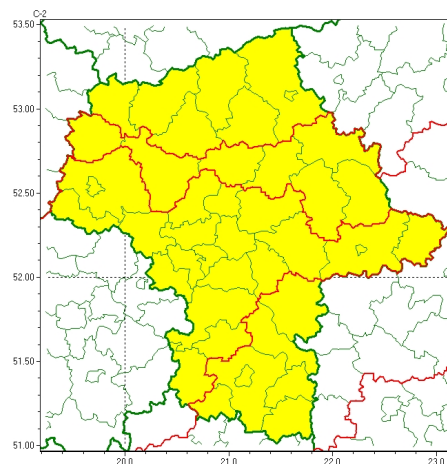

### Zasięg ostrzeżeń w województwie

Oblodzenie  
2023-03-27 13:35

Przymrozki  
2023-03-27 13:35

## WOJEWÓDZTWO MAZOWIECKIE OSTRZEŻENIA METEOROLOGICZNE ZBIORCZO NR 55 WYKAZ OBLODZENIA I PRZYMROZKI o godz. 13:35 dnia 27.03.2023

Zjawisko/Stopień zagrożenia	Oblodzenie/1
Obszar (w nawiasie numer ostrzeżenia dla powiatu)	powiaty: ciechanowski(19), makowski(19), mławski(19), ostrołęcki(19), Ostrołęka(19), przasnyski(20), uromiński(19)
Ważność	od godz. 21:00 dnia 27.03.2023 do godz. 09:00 dnia 28.03.2023
Prawdopodobieństwo	80%
Przebieg	Prognozuje się zamarzanie mokrej nawierzchni dróg i chodników po opadach deszczu, deszczu ze mrogiem i mokrego niegu powodujących ceich oblodzenie. Temperatura minimalna od -5°C do -3°C, temperatura minimalna przy gruncie około -6°C.
SMS	IMGW-PIB OSTRZEŻENIA: OBLODZENIE/1 mazowieckie (7 powiatów) od 21:00/27.03 do 09:00/28.03.2023 temp. min. od -5 st. do -3 st., przy gruncie do -6 st., lisko. Dotyczy powiatów: ciechanowski, makowski, mławski, ostrołęcki, Ostrołęka, przasnyski i uromiński.
RSO	Woj. mazowieckie (7 powiatów), IMGW-PIB wydał ostrzeżenie pierwszego stopnia o oblodzeniu
Uwagi	Brak.
Zjawisko/Stopień zagrożenia	Oblodzenie/1
Obszar (w nawiasie numer ostrzeżenia dla powiatu)	powiaty: garwoliński(22), kozienicki(22), lipski(20), Radom(22), radomski(22), szydłowiecki(23), zwoleński(22)
Ważność	od godz. 21:00 dnia 27.03.2023 do godz. 09:00 dnia 28.03.2023
Prawdopodobieństwo	80%