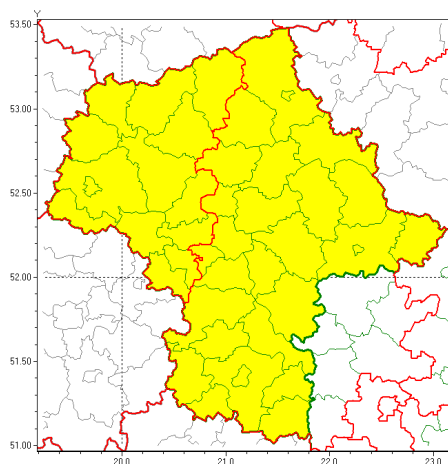

Zasięg ostrzeżeń w województwie

Silny wiatr
2022-02-04 13:10

WOJEWÓDZTWO MAZOWIECKIE
OSTRZEŻENIA METEOROLOGICZNE ZBIORCZO NR 25
WYKAZ OBYWÓW ZUJACYCH OSTRZEŻENIA
o godz. 13:10 dnia 04.02.2022

Zjawisko/Stopień zagrożenia	Silny wiatr/1
Obszar (w nawiasie numer ostrzeżenia dla powiatu)	powiaty: ciechanowski(18), gostyniński(16), grodziski(16), mławski(18), nowodworski(17), Płock(16), płocki(16), płoński(18), przasnyski(17), sierpecki(16), sochaczewski(16), warszawski zachodni(16), uromiński(16), yrardowski(16)
Ważność	od godz. 04:00 dnia 05.02.2022 do godz. 11:00 dnia 05.02.2022
Prawdopodobieństwo	80%
Przebieg	Prognozuje się wystąpienie silnego wiatru o średniej prędkości od 20 km/h do 30 km/h, w porywach do 90 km/h, z zachodu. Lokalnie możliwe burze.
SMS	IMGW-PIB OSTRZEŻENIA: WIATR/1 mazowieckie (14 powiatów) od 04:00/05.02 do 11:00/05.02.2022 prędkość do 30 km/h, porywy do 90 km/h, W. Dotyczy powiatów: ciechanowski, gostyniński, grodziski, mławski, nowodworski, Płock, płocki, płoński, przasnyski, sierpecki, sochaczewski, warszawski zachodni, uromiński i yrardowski.
RSO	Woj. mazowieckie (14 powiatów), IMGW-PIB wydał ostrzeżenie pierwszego stopnia o silnym wietrze
Uwagi	Brak.
Zjawisko/Stopień zagrożenia	Silny wiatr/1