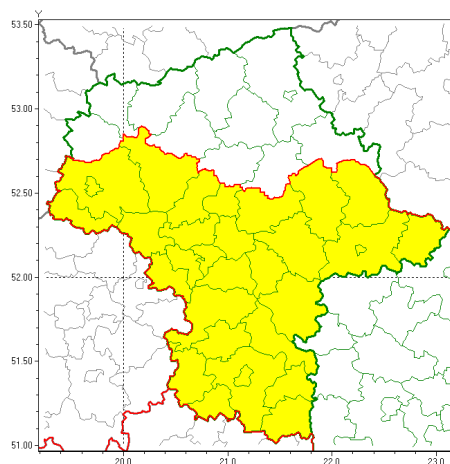

### Zasięg ostrzeżeń w województwie

Oblodzenie  
2021-12-06 10:50

**WOJEWÓDZTWO MAZOWIECKIE**  
**OSTRZEŻENIA METEOROLOGICZNE ZBIORCZO NR 193**  
**WYKAZ OBOWIĄZUJĄCYCH OSTRZEŻEŃ**  
**o godz. 10:50 dnia 06.12.2021**

Zjawisko/Stopień zagrożenia	Oblodzenie/1
Obszar (w nawiasie numer ostrzeżenia dla powiatu)	powiaty: białobrzeski(91), garwoliński(93), gostyniński(93), grodziski(91), grójceński(93), kozienicki(93), legionowski(93), lipski(91), łosicki(99), miński(98), nowodworski(96), otwocki(94), piaseczyński(92), Płock(93), płocki(93), płoński(94), pruszkowski(89), przysuski(91), Radom(92), radomski(92), Siedlce(99), siedlecki(99), sochaczewski(92), sokołowski(98), szydłowiecki(90), Warszawa(91), warszawski zachodni(94), węgrowski(96), wołomiński(92), zwoleński(91), żyrardowski(92)
Ważność	od godz. 18:00 dnia 06.12.2021 do godz. 09:00 dnia 07.12.2021
Prawdopodobieństwo	80%
Przebieg	Prognozuje się zamarzanie mokrej nawierzchni dróg i chodników w trakcie oraz po opadach deszczu ze śniegiem lub mokrego śniegu powodujących ich oblodzenie. Temperatura minimalna od -5°C do -2°C, temperatura minimalna przy gruncie od -5°C do -3°C. Ujemna temperatura powietrza utrzyma się do czwartku (9.12).
SMS	IMGW-PIB OSTRZEŻENIA: OBLODZENIE/1 mazowieckie (31 powiatów) od 18:00/06.12 do 09:00/07.12.2021 temp. min. od -5 st. do -2 st., przy gruncie do -5 st., lisko. Dotyczy powiatów: białobrzeski, garwoliński, gostyniński, grodziski, grójceński, kozienicki, legionowski, lipski, łosicki, miński, nowodworski, otwocki, piaseczyński, Płock, płocki, płoński, pruszkowski, przysuski, Radom, radomski, Siedlce, siedlecki, sochaczewski, sokołowski, szydłowiecki, Warszawa, warszawski zachodni, węgrowski, wołomiński, zwoleński i żyrardowski.
RSO	Woj. mazowieckie (31 powiatów), IMGW-PIB wydał ostrzeżenie pierwszego stopnia o oblodzeniu