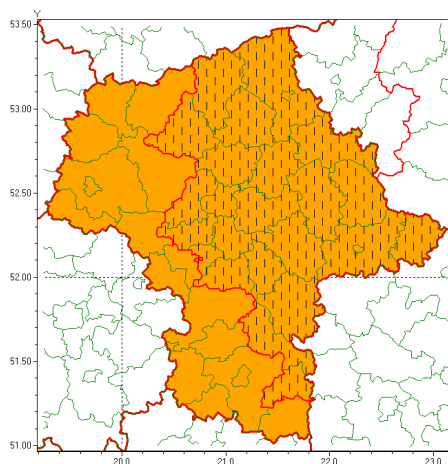

## Zasięg ostrzeżeń w województwie

Burze z gradem  
2021-07-28 12:22**WOJEWÓDZTWO MAZOWIECKIE**  
**OSTRZEŻENIA METEOROLOGICZNE ZBIORCZO NR 150**  
**WYKAZ OBYWÓW ZUJACYCH OSTRZEŻENIA**  
**o godz. 12:22 dnia 28.07.2021**

<b>Zjawisko/Stopień zagrożenia</b>	Burze z gradem/2 ZMIANA
<b>Obszar (w nawiasie numer ostrzeżenia dla powiatu)</b>	powiaty: ciechanowski(76), garwoliński(73), kozienicki(73), legionowski(73), łosicki(79), makowski(80), miński(78), nowodworski(74), ostrołęcki(82), Ostrołęka(82), ostrowski(80), otwocki(75), piaseczyński(73), pruszkowski(71), przasnyski(79), pułtuski(76), Siedlce(79), siedlecki(79), sokołowski(79), Warszawa(73), warszawski zachodni(73), węgrowski(76), wołomiński(74), wyszkowski(74), zwoleński(73)
<b>Ważność</b>	od godz. 14:00 dnia 28.07.2021 do godz. 02:00 dnia 29.07.2021
<b>Prawdopodobieństwo</b>	80%
<b>Przebieg</b>	Prognozowane są burze, którym miejscami będą towarzyszyć opady deszczu od 20 mm do 30 mm, lokalnie do 40 mm oraz porywy wiatru do 100 km/h. Miejscami grad.
<b>SMS</b>	IMGW-PIB OSTRZEŻENIA: BURZE Z GRADEM/2 mazowieckie (25 powiatów) od 14:00/28.07 do 02:00/29.07.2021 deszcz 40 mm, grad, porywy 100 km/h. Dotyczy powiatów: ciechanowski, garwoliński, kozienicki, legionowski, łosicki, makowski, miński, nowodworski, ostrołęcki, Ostrołęka, ostrowski, otwocki, piaseczyński, pruszkowski, przasnyski, pułtuski, Siedlce, siedlecki, sokołowski, Warszawa, warszawski zachodni, węgrowski, wołomiński, wyszkowski i zwoleński.
<b>RSO</b>	Woj. mazowieckie (25 powiatów), IMGW-PIB wydał ostrzeżenie drugiego stopnia o burzach z gradem
<b>Uwagi</b>	Zmiana dotyczy podwyższenia stopnia ostrzeżenia. Ostrzeżenia mogą być aktualizowane.
<b>Zjawisko/Stopień zagrożenia</b>	Burze z gradem/2