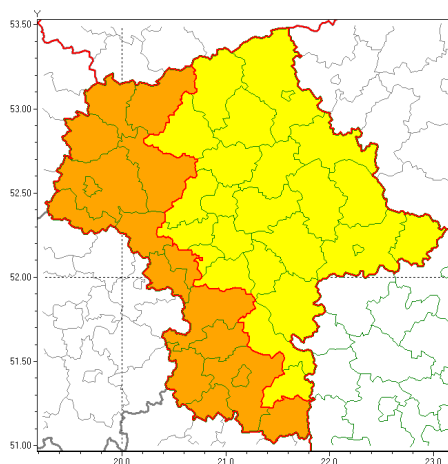

email: meteo.warszawa@imgw.pl

www: www.imgw.pl

Zasięg ostrzeżeń w województwie

Burze z gradem
2021-07-28 07:12

WOJEWÓDZTWO MAZOWIECKIE
OSTRZEŻENIA METEOROLOGICZNE ZBIORCZO NR 149
WYKAZ OBSZARÓW ZUCIANYCH OSTRZEŻENIAMI
o godz. 07:12 dnia 28.07.2021

Zjawisko/Stopień zagrożenia	Burze z gradem/2
Obszar (w nawiasie numer ostrzeżenia dla powiatu)	powiaty: białobrzegi(72), gostyniński(72), grodziski(71), grójecki(72), lipski(73), mławski(77), Płock(73), płocki(73), płoński(74), przysuski(72), Radom(73), radomski(73), sierpecki(76), sochaczewski(71), szydlowiecki(72), uromiński(74), yardowski(72)
Ważność	od godz. 14:00 dnia 28.07.2021 do godz. 02:00 dnia 29.07.2021
Prawdopodobieństwo	80%
Przebieg	Prognozowane są burze, którym miejscami będą towarzyszyć opady deszczu od 30 mm do 40 mm oraz porywy wiatru do 100 km/h. Miejscami grad.
SMS	IMGW-PIB OSTRZEŻEGA: BURZE Z GRADEM/2 mazowieckie (17 powiatów) od 14:00/28.07 do 02:00/29.07.2021 deszcz 40 mm, grad, porywy 100 km/h. Dotyczy powiatów: białobrzegi, gostyniński, grodziski, grójecki, lipski, mławski, Płock, płocki, płoński, przysuski, Radom, radomski, sierpecki, sochaczewski, szydlowiecki, uromiński i yardowski.
RSO	Woj. mazowieckie (17 powiatów), IMGW-PIB wydał ostrzeżenie drugiego stopnia o burzach z gradem
Uwagi	Ostrzeżenie może być aktualizowane.
Zjawisko/Stopień zagrożenia	Burze z gradem/1