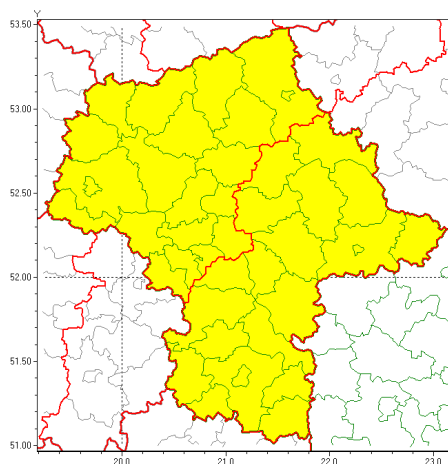

Zasięg ostrzeżeń w województwie

Opady marznące
2021-12-14 09:22

WOJEWÓDZTWO MAZOWIECKIE OSTRZEŻENIA METEOROLOGICZNE ZBIORCZO NR 199 WYKAZ OBOWIĄZUJĄCYCH OSTRZEŻEŃ o godz. 09:22 dnia 14.12.2021

Zjawisko/Stopień zagrożenia	Opady marznące/1
Obszar (w nawiasie numer ostrzeżenia dla powiatu)	powiaty: białobrzeski(93), garwoliński(95), grójecki(95), kozienicki(95), lipski(93), łosicki(101), miński(100), ostrowski(100), otwocki(96), piaseczyński(94), przysuski(93), Radom(94), radomski(94), Siedlce(101), siedlecki(101), sokołowski(100), szydłowiecki(92), węgrowski(98), wołomiński(94), wyszkowski(93), zwoleński(93)
Ważność	od godz. 12:00 dnia 14.12.2021 do godz. 23:00 dnia 14.12.2021
Prawdopodobieństwo	80%
Przebieg	Prognozowane są słabe opady marznącego deszczu lub mawki powodujące gołoled.
SMS	IMGW-PIB OSTRZEŻEGA: MARZĄCE OPADY/1 mazowieckie (21 powiatów) od 12:00/14.12 do 23:00/14.12.2021 marznące opady, drogi liskie. Dotyczy powiatów: białobrzeski, garwoliński, grójecki, kozienicki, lipski, łosicki, miński, ostrowski, otwocki, piaseczyński, przysuski, Radom, radomski, Siedlce, siedlecki, sokołowski, szydłowiecki, węgrowski, wołomiński, wyszkowski i zwoleński.
RSO	Woj. mazowieckie (21 powiatów), IMGW-PIB wydał ostrzeżenie pierwszego stopnia o opadach marzących
Uwagi	Brak.
Zjawisko/Stopień zagrożenia	Opady marznące/1