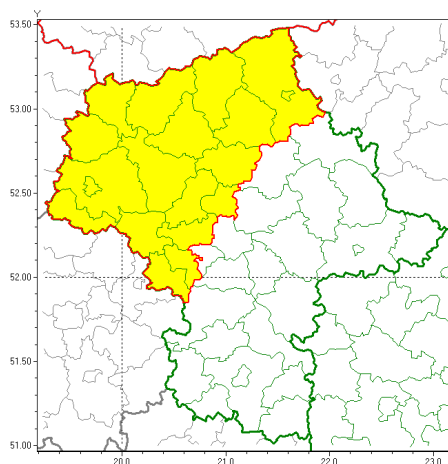

Zasięg ostrzeżeń w województwie

Silny wiatr
2021-11-04 11:39

WOJEWÓDZTWO MAZOWIECKIE
OSTRZEŻENIA METEOROLOGICZNE ZBIORCZO NR 182
WYKAZ OBYWÓW ZUJACYCH OSTRZEŻENIE
o godz. 11:39 dnia 04.11.2021

Zjawisko/Stopień zagrożenia	Silny wiatr/1
Obszar (w nawiasie numer ostrzeżenia dla powiatu)	powiaty: ciechanowski(88), gostyniński(85), grodziski(85), legionowski(86), makowski(93), mławski(89), nowodworski(88), ostrołęcki(95), Ostrołęka(95), Płock(85), płocki(85), płoński(86), przasnyski(91), pułtuski(88), sierpecki(88), sochaczewski(84), warszawski zachodni(87), uroński(86), yardowski(86)
Ważność	od godz. 22:00 dnia 04.11.2021 do godz. 11:00 dnia 05.11.2021
Prawdopodobieństwo	90%
Przebieg	Prognozuje się wystąpienie do silnego i silnego wiatru o średniej prędkości od 30 km/h do 45 km/h, w porywach do 75 km/h, z południowego zachodu.
SMS	IMGW-PIB OSTRZEŻENIA: WIATR/1 mazowieckie (19 powiatów) od 22:00/04.11 do 11:00/05.11.2021 prędkość do 45 km/h, porywy do 75 km/h, SW. Dotyczy powiatów: ciechanowski, gostyniński, grodziski, legionowski, makowski, mławski, nowodworski, ostrołęcki, Ostrołęka, Płock, płocki, płoński, przasnyski, pułtuski, sierpecki, sochaczewski, warszawski zachodni, uroński i yardowski.
RSO	Woj. mazowieckie (19 powiatów), IMGW-PIB wydał ostrzeżenie pierwszego stopnia o silnym wietrze
Uwagi	Brak.
Dyżurny synoptyk IMGW-PIB	Kamil Walczak