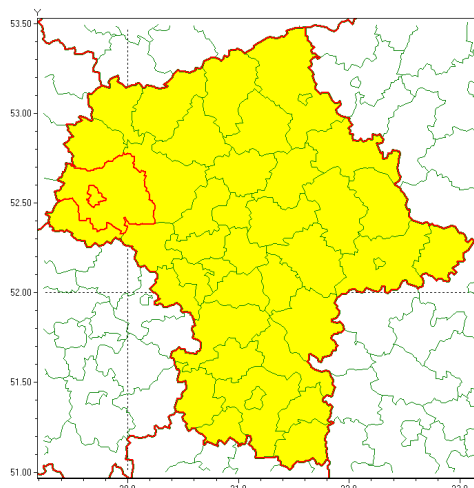

Zasięg ostrzeżenia w województwie

Burze z gradem

Ostrzeżenie meteorologiczne Nr 72

Nazwa biura	IMGW-PIB Centralne Biuro Prognoz Meteorologicznych - Wydział w Warszawie
Zjawisko/stopień zagrożenia	Burze z gradem/ 1
Obszar	województwo mazowieckie powiat płocki
Ważność	od godz. 09:00 dnia 27.07.2021 do godz. 02:00 dnia 28.07.2021
Przebieg	Prognozowane są burze, którym miejscami będą towarzyszyć opady deszczu do 30 mm, lokalnie do 40 mm oraz porywy wiatru do 90 km/h. Miejscami grad.
Prawdopodobieństwo wystąpienia zjawiska(%)	80%
Uwagi	Brak.
Dyrektor synoptyk IMGW-PIB	Michał Jaworski
Godzina i data wydania	godz. 08:39 dnia 27.07.2021
SMS	IMGW-PIB OSTRZEŻENIE: BURZE Z GRADEM/1 mazowieckie/płocki od 09:00/27.07 do 02:00/28.07.2021 deszcz 40 mm, grad, porywy 90 km/h.