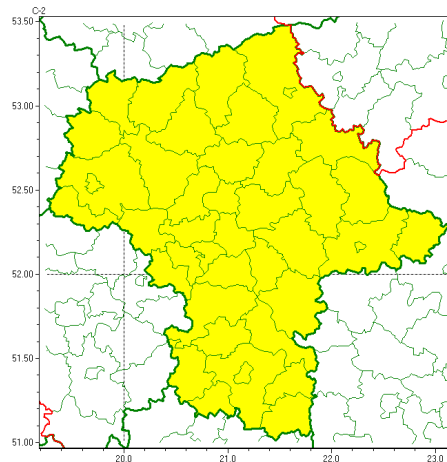

Zasięg ostrzeżeń w województwie

Przymrozki
2022-05-17 11:14

WOJEWÓDZTWO MAZOWIECKIE
OSTRZEŻENIA METEOROLOGICZNE ZBIORCZO NR 69
WYKAZ OBOWIĄZUJĄCYCH OSTRZEŻEŃ
o godz. 11:14 dnia 17.05.2022

Zjawisko/Stopień zagrożenia	Przymrozki/1
Obszar (w nawiasie numer ostrzeżenia dla powiatu)	powiaty: białobrzeski(38), ciechanowski(32), garwoliński(38), gostyniński(30), grodziski(35), grójecki(38), kozienicki(38), legionowski(36), lipski(39), łosicki(35), makowski(32), miński(35), mławski(33), nowodworski(35), ostrołęcki(36), Ostrołęka(35), ostrowski(37), otwocki(34), piaseczyński(35), Płock(30), płocki(30), płoński(32), pruszkowski(34), przasnyski(35), przysuski(38), pułtuski(34), Radom(38), radomski(38), Siedlce(35), siedlecki(35), sierpecki(29), sochaczewski(29), sokołowski(36), szydlowiecki(39), Warszawa(34), warszawski zachodni(33), węgrowski(35), wołomiński(36), wyszkowski(34), zwoleński(39), uromiński(30), żyrardowski(36)
Ważność	od godz. 00:00 dnia 18.05.2022 do godz. 07:00 dnia 18.05.2022
Prawdopodobieństwo	80%
Przebieg	Prognozowany jest spadek temperatury powietrza do około 1°C, przy gruncie do -3°C.
SMS	IMGW-PIB OSTRZEŻENIA: PRZYMROZKI/1 mazowieckie (wszystkie powiaty) od 00:00/18.05 do 07:00/18.05.2022 temp. min 1 st., przy gruncie -3 st. Dotyczy powiatów: wszystkie powiaty.
RSO	Woj. mazowieckie (wszystkie powiaty), IMGW-PIB wydał ostrzeżenie pierwszego stopnia o przymrozkach
Uwagi	Brak.