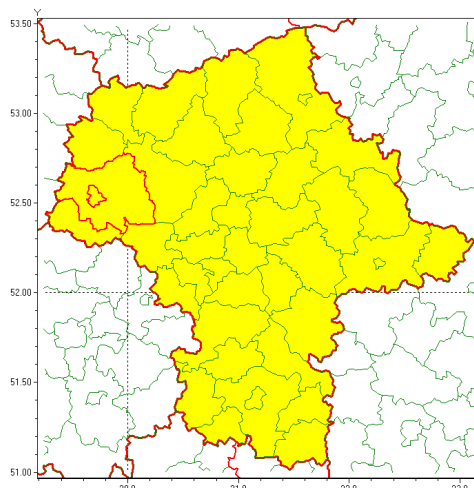

Zasięg ostrzeżenia w województwie

Burze z gradem

Ostrzeżenie meteorologiczne Nr 68

Nazwa biura	IMGW-PIB Centralne Biuro Prognoz Meteorologicznych - Wydział w Warszawie
Zjawisko/stopień zagrożenia	Burze z gradem/ 1
Obszar	województwo mazowieckie powiat płocki
Ważność	od godz. 08:00 dnia 16.07.2021 do godz. 24:00 dnia 16.07.2021
Przebieg	Prognozowane są burze, którym miejscami będą towarzyszyć opady deszczu do 30 mm, lokalnie do 40 mm oraz porywy wiatru do 80 km/h. Miejscami grad.
Prawdopodobieństwo wystąpienia zjawiska(%)	90%
Uwagi	Brak.
Dyrektor synoptyk IMGW-PIB	Kamil Walczak
Godzina i data wydania	godz. 07:30 dnia 16.07.2021
SMS	IMGW-PIB OSTRZEŻENIE: BURZE Z GRADEM/1 mazowieckie/płocki od 08:00/16.07 do 24:00/16.07.2021 deszcz 40 mm, grad, porywy 80 km/h.