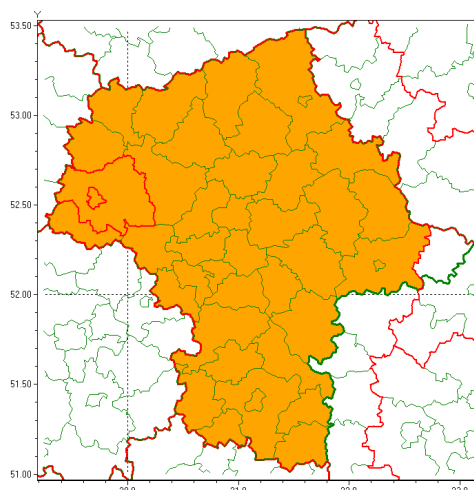

### Zasięg ostrzeżenia w województwie

Burze z gradem

### Ostrzeżenie meteorologiczne Nr 61

<b>Nazwa biura</b>	IMGW-PIB Centralne Biuro Prognoz Meteorologicznych - Wydział w Warszawie
<b>Zjawisko/stopień zagrożenia</b>	Burze z gradem/ 2
<b>Obszar</b>	województwo mazowieckie <b>powiat płocki</b>
<b>Ważność</b>	od godz. 12:00 dnia 09.07.2021 do godz. 04:00 dnia 10.07.2021
<b>Przebieg</b>	Prognozowane są burze, którym miejscami będą towarzyszyć ulewne opady deszczu od 30 mm do 50 mm lokalnie do 60 mm oraz porywy wiatru do 100 km/h, lokalnie 110 km/h. Miejscami grad.
<b>Prawdopodobieństwo wystąpienia zjawiska(%)</b>	80%
<b>Uwagi</b>	Brak.
<b>Dyrektor synoptyk IMGW-PIB</b>	Dorota Pacocha
<b>Godzina i data wydania</b>	godz. 11:47 dnia 09.07.2021
<b>SMS</b>	IMGW-PIB OSTRZEŻENIE: BURZE Z GRADEM/2 mazowieckie/płocki od 12:00/09.07 do 04:00/10.07.2021 deszcz 30-50, lok.60 mm, grad, porywy 100 km/h, lok.110 km/h.