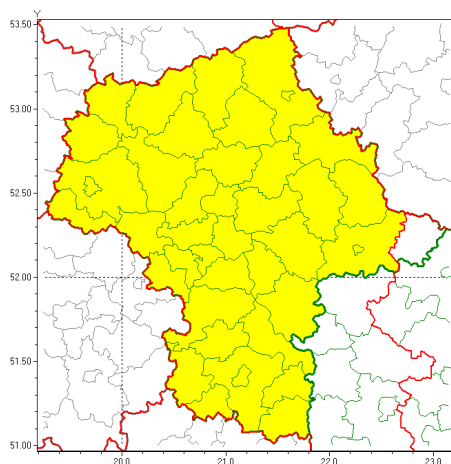

Zasięg ostrzeżeń w województwie

Burze z gradem
2021-07-12 10:31

Upał
2021-07-12 10:31

WOJEWÓDZTWO MAZOWIECKIE
OSTRZEŻENIA METEOROLOGICZNE ZBIORCZO NR 131
WYKAZ OBOWIĄZUJĄCYCH OSTRZEŻEŃ
o godz. 10:31 dnia 12.07.2021

Zjawisko/Stopień zagrożenia	Burze z gradem/1
Obszar (w nawiasie numer ostrzeżenia dla powiatu)	powiaty: białobrzeski(63), ciechanowski(67), garwoliński(64), gostyniński(63), grodziski(62), grójecki(63), kozienicki(63), legionowski(64), lipski(63), makowski(71), miński(69), mławski(68), nowodworski(65), ostrołęcki(73), Ostrołęka(73), ostrowski(71), otwocki(66), piaseczyński(64), Płock(64), płocki(64), płoński(65), pruszkowski(62), przasnyski(70), przysuski(63), pułtuski(67), Radom(63), radomski(63), Siedlce(71), siedlecki(71), sierpecki(67), sochaczewski(62), sokołowski(71), szydłowiecki(62), Warszawa(64), warszawski zachodni(64), węgrowski(67), wołomiński(65), wyszkowski(65), zwoleński(63), uroński(65), żyrardowski(63)
Ważność	od godz. 14:00 dnia 12.07.2021 do godz. 24:00 dnia 12.07.2021
Prawdopodobieństwo	80%
Przebieg	Prognozowane są burze, którym miejscami będą towarzyszyły ulewne opady deszczu do 30 mm, lokalnie do 40 mm oraz porywy wiatru do 90 km/h. Miejscami grad.
SMS	IMGW-PIB OSTRZEŻENIA: BURZE Z GRADEM/1 mazowieckie (41 powiatów) od 14:00/12.07 do 24:00/12.07.2021 deszcz 40 mm, grad, porywy 90 km/h. Dotyczy powiatów: białobrzeski, ciechanowski, garwoliński, gostyniński, grodziski, grójecki, kozienicki, legionowski, lipski, makowski, miński, mławski, nowodworski, ostrołęcki, Ostrołęka, ostrowski, otwocki, piaseczyński, Płock, płocki, płoński, pruszkowski, przasnyski, przysuski, pułtuski, Radom, radomski, Siedlce, siedlecki, sierpecki, sochaczewski, sokołowski, szydłowiecki, Warszawa, warszawski zachodni, węgrowski, wołomiński, wyszkowski, zwoleński, uroński i żyrardowski.