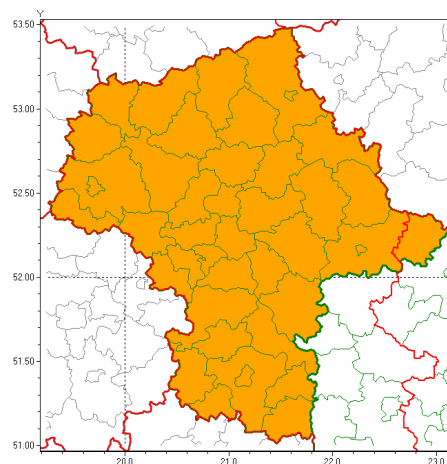

Zasięg ostrzeżeń w województwie

Burze z gradem
2021-07-12 10:31

Upał
2021-07-12 10:31

WOJEWÓDZTWO MAZOWIECKIE
OSTRZEŻENIA METEOROLOGICZNE ZBIORCZO NR 131
WYKAZ OBOWIĄZUJĄCYCH OSTRZEŻEŃ
o godz. 10:31 dnia 12.07.2021

Zjawisko/Stopień zagrożenia	Burze z gradem/1
Obszar (w nawiasie numer ostrzeżenia dla powiatu)	powiaty: białobrzeski(63), ciechanowski(67), garwoliński(64), gostyniński(63), grodziski(62), grójecki(63), kozienicki(63), legionowski(64), lipski(63), makowski(71), miński(69), mławski(68), nowodworski(65), ostrołęcki(73), Ostrołęka(73), ostrowski(71), otwocki(66), piaseczyński(64), Płock(64), płocki(64), płoński(65), pruszkowski(62), przasnyski(70), przysuski(63), pułtuski(67), Radom(63), radomski(63), Siedlce(71), siedlecki(71), sierpecki(67), sochaczewski(62), sokołowski(71), szydłowiecki(62), Warszawa(64), warszawski zachodni(64), węgrowski(67), wołomiński(65), wyszkowski(65), zwoleński(63), uroński(65), żyrardowski(63)
Ważność	od godz. 14:00 dnia 12.07.2021 do godz. 24:00 dnia 12.07.2021
Prawdopodobieństwo	80%
Przebieg	Prognozowane są burze, którym miejscami będą towarzyszyły ulewne opady deszczu do 30 mm, lokalnie do 40 mm oraz porywy wiatru do 90 km/h. Miejscami grad.
SMS	IMGW-PIB OSTRZEŻENIA: BURZE Z GRADEM/1 mazowieckie (41 powiatów) od 14:00/12.07 do 24:00/12.07.2021 deszcz 40 mm, grad, porywy 90 km/h. Dotyczy powiatów: białobrzeski, ciechanowski, garwoliński, gostyniński, grodziski, grójecki, kozienicki, legionowski, lipski, makowski, miński, mławski, nowodworski, ostrołęcki, Ostrołęka, ostrowski, otwocki, piaseczyński, Płock, płocki, płoński, pruszkowski, przasnyski, przysuski, pułtuski, Radom, radomski, Siedlce, siedlecki, sierpecki, sochaczewski, sokołowski, szydłowiecki, Warszawa, warszawski zachodni, węgrowski, wołomiński, wyszkowski, zwoleński, uroński i żyrardowski.